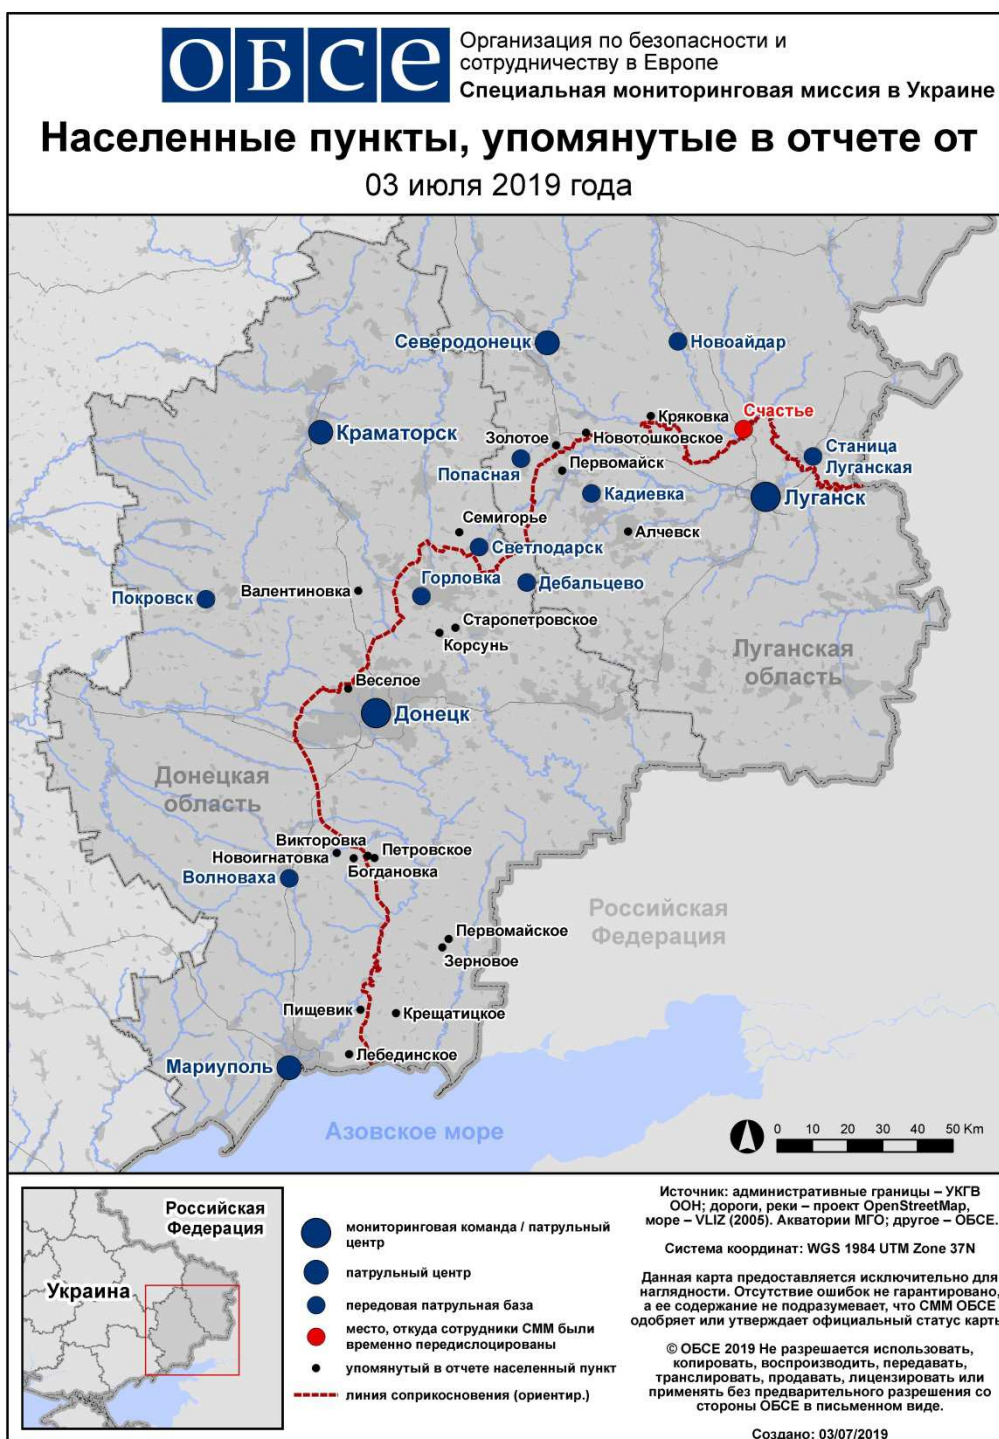

Карта Донецкой и Луганской областей²

² По решению Постоянного совета №1117 от 21 марта 2014 года, СММ базируется в десяти городах на всей территории Украины (Херсон, Одесса, Львов, Ивано-Франковск, Харьков, Донецк, Днепр, Черновцы, Луганск и Киев). Эта карта восточной Украины предназначена для иллюстративных целей. На ней указаны населенные пункты, упомянутые в отчете, а также те, где находятся офисы СММ (команды наблюдателей, представительства и передовые патрульные базы) в Донецкой и Луганской областях. (Красным цветом выделены передовые патрульные базы, с которых сотрудники СММ были временно передислоцированы на основании рекомендаций экспертов по безопасности из некоторых государств-участников ОБСЕ и с учетом требований СММ по безопасности).