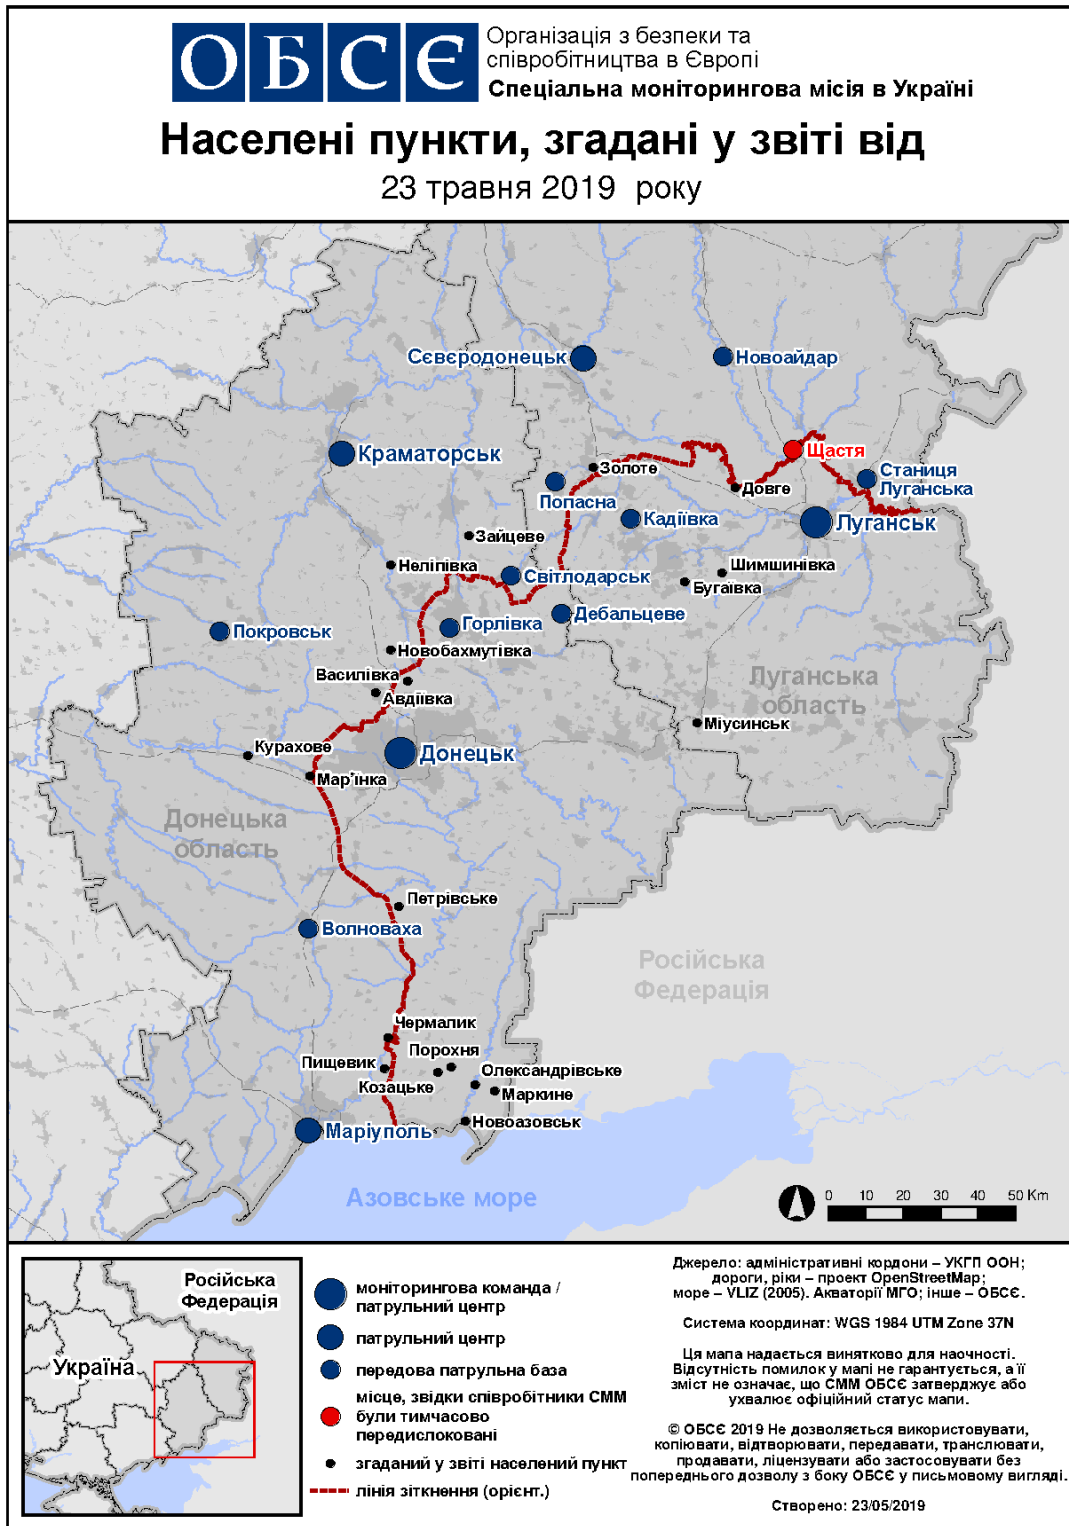

Мапа Донецької та Луганської областей²

² За рішенням Постійної ради №1117 від 21 березня 2014 року, СММ базується у десяти містах на всій території України (Херсон, Одеса, Львів, Івано-Франківськ, Харків, Донецьк, Дніпро, Чернівці, Луганськ і Київ). Ця мапа східної України призначена для ілюстративних цілей. На ній вказані населені пункти, згадані у звіті, а також ті, де є офіси СММ (команди спостерігачів, представництва і передові патрульні бази) в Донецькій і Луганській областях. (Червоним кольором виділені передові патрульні бази, з яких співробітники СММ були тимчасово передислоковані згідно з рекомендаціями експертів з безпеки з деяких держав-учасниць ОБСЄ та з урахуванням вимог СММ щодо безпеки).