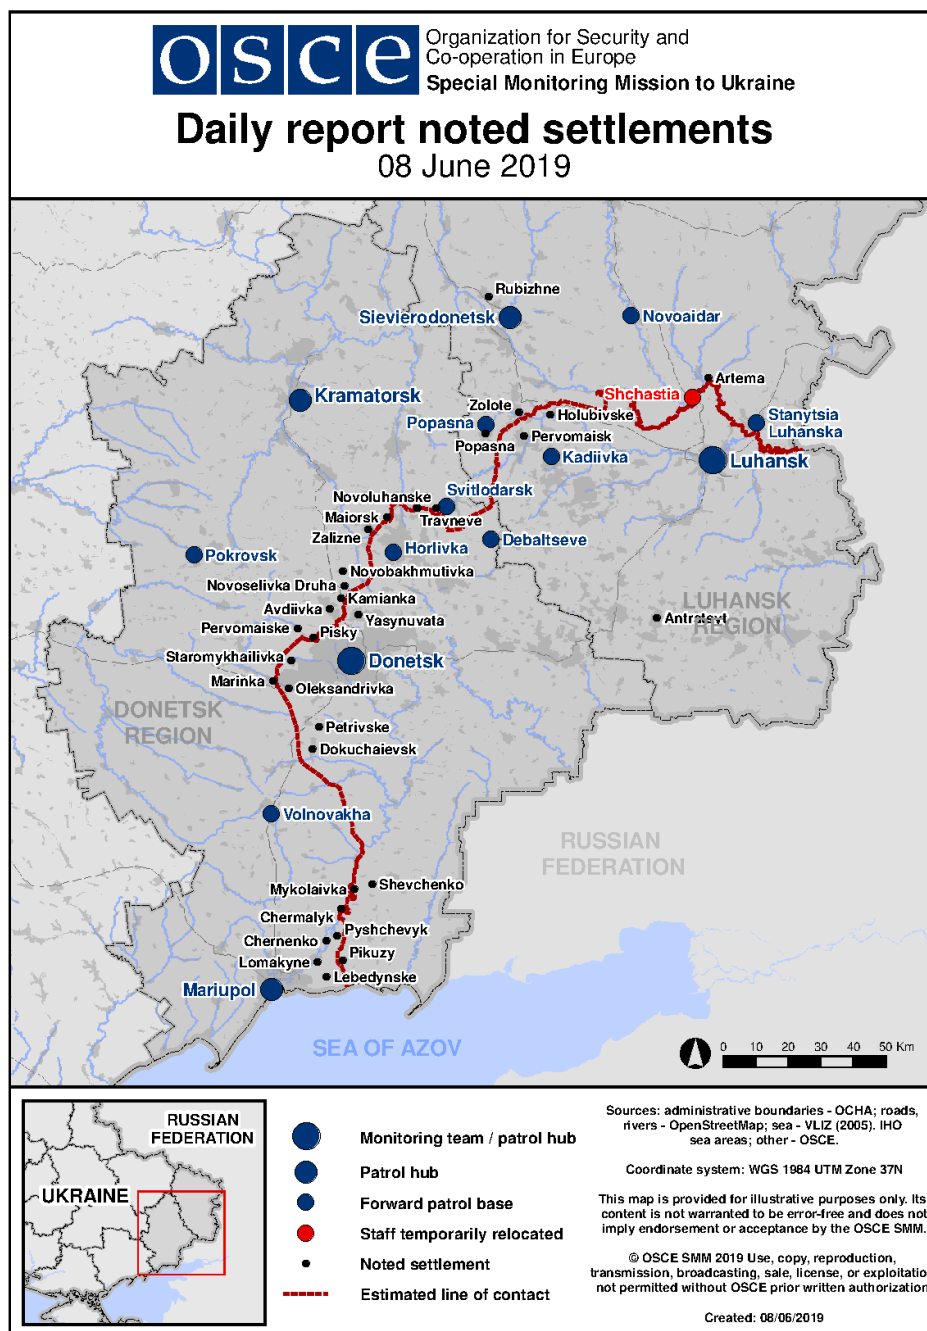

Мапа Донецької та Луганської областей²

² За рішенням Постійної ради №1117 від 21 березня 2014 року, СММ базується у десяти містах на всій території України (Херсон, Одеса, Львів, Івано-Франківськ, Харків, Донецьк, Дніпро, Чернівці, Луганськ і Київ). Ця мапа східної України призначена для ілюстративних цілей. На ній вказані населені пункти, згадані у звіті, а також ті, де є офіси СММ (команди спостерігачів, представництва і передові патрульні бази) в Донецькій і Луганській областях. (Червоним кольором виділені передові патрульні бази, з яких співробітники СММ були тимчасово передислоковані згідно з рекомендаціями експертів з безпеки з деяких держав-учасниць ОБСЄ та з урахуванням вимог СММ щодо безпеки).