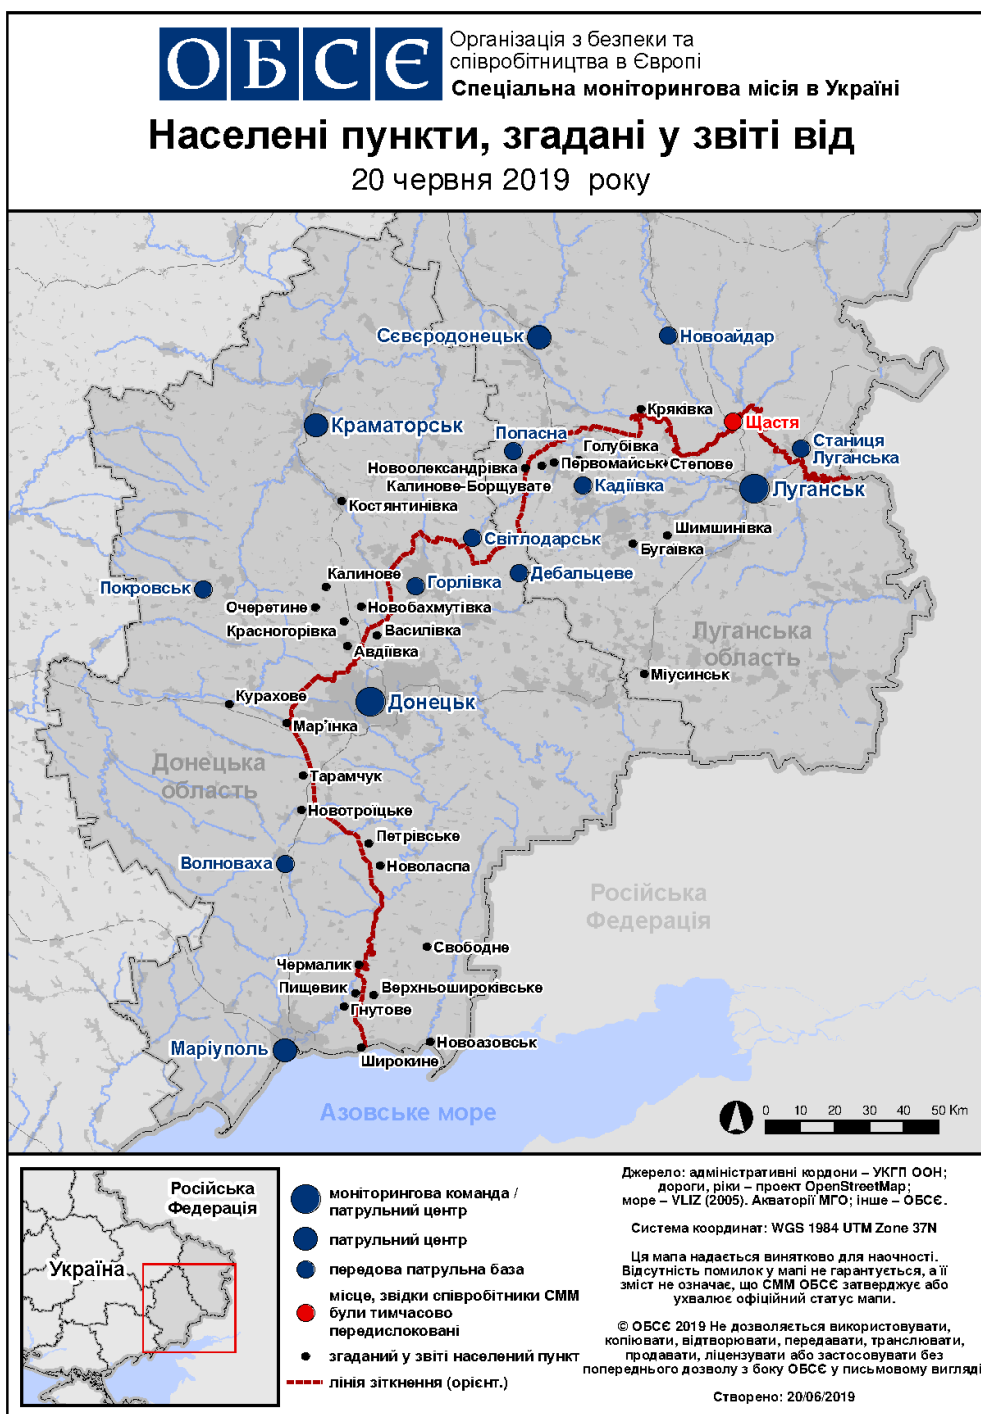

Мапа Донецької та Луганської областей²

² За рішенням Постійної ради №1117 від 21 березня 2014 року, СММ базується у десяти містах на всій території України (Херсон, Одеса, Львів, Івано-Франківськ, Харків, Донецьк, Дніпро, Чернівці, Луганськ і Київ). Ця мапа східної України призначена для ілюстративних цілей. На ній вказані населені пункти, згадані у звіті, а також ті, де є офіси СММ (команди спостерігачів, представництва і передові патрульні бази) в Донецькій і Луганській областях. (Червоним кольором виділені передові патрульні бази, з яких співробітники СММ були тимчасово передислоковані починаючи з 27 вересня 2016 року згідно з рекомендаціями експертів з безпеки з деяких держав-учасниць ОБСЄ та з урахуванням вимог СММ щодо безпеки).