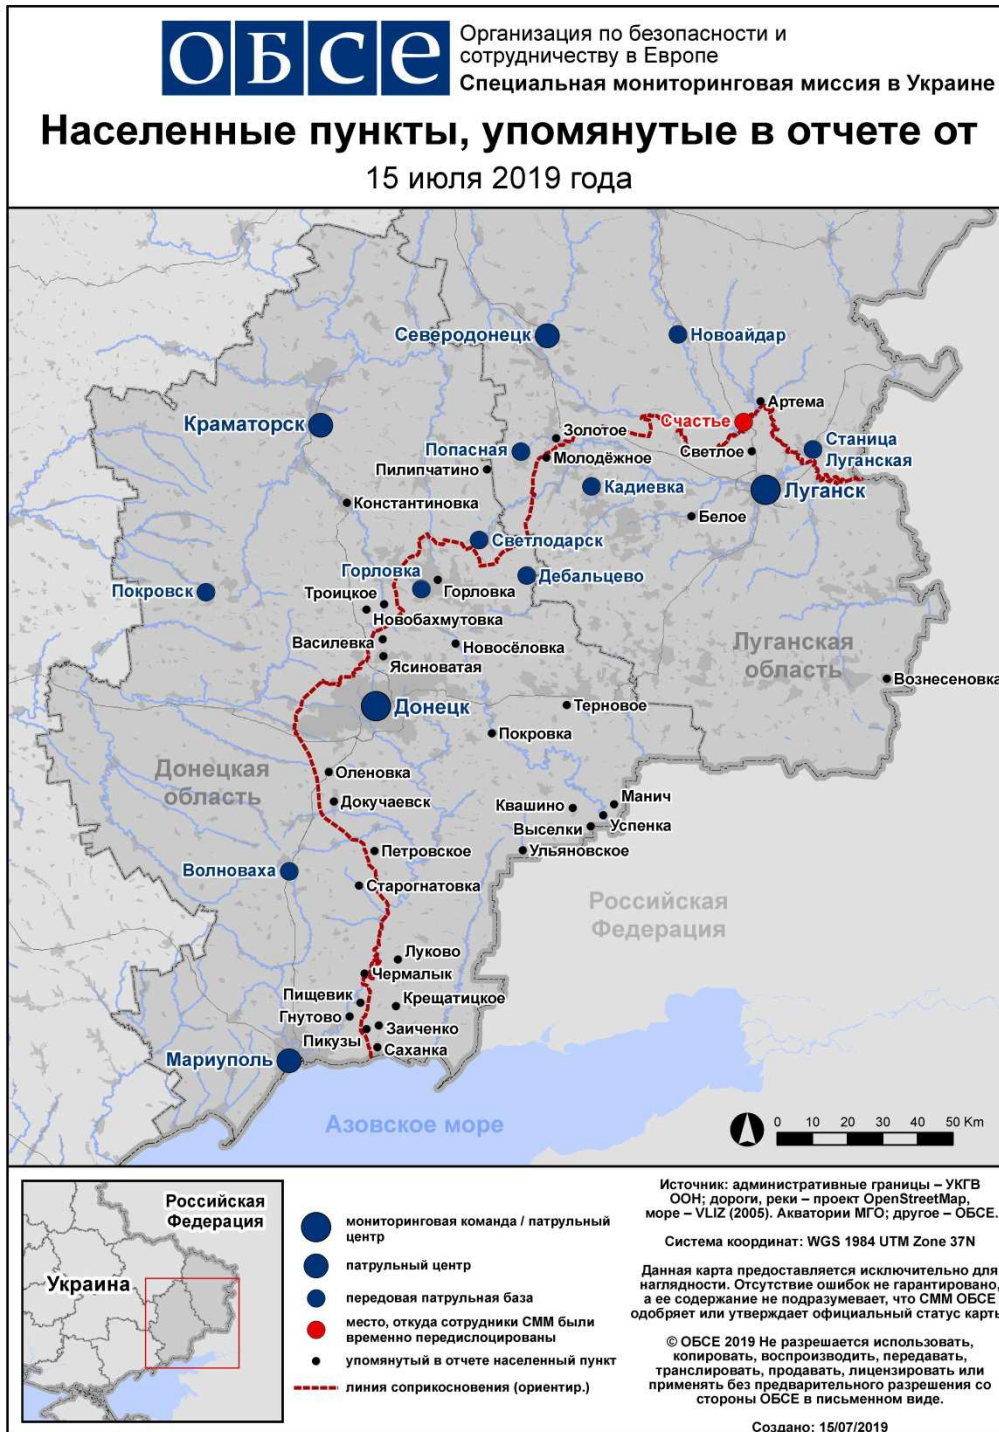

Карта Донецкой и Луганской областей²

² По решению Постоянного совета №1117 от 21 марта 2014 года, СММ базируется в десяти городах на всей территории Украины (Херсон, Одесса, Львов, Ивано-Франковск, Харьков, Донецк, Днепр, Черновцы, Луганск и Киев). Эта карта восточной Украины предназначена для иллюстративных целей. На ней указаны населенные пункты, упомянутые в отчете, а также те, где находятся офисы СММ (команды наблюдателей, представительства и передовые патрульные базы) в Донецкой и Луганской областях. (Красным цветом выделены передовые патрульные базы, с которых сотрудники СММ были временно передислоцированы на основании рекомендаций экспертов по безопасности из некоторых государств-участников ОБСЕ и с учетом требований СММ по безопасности).