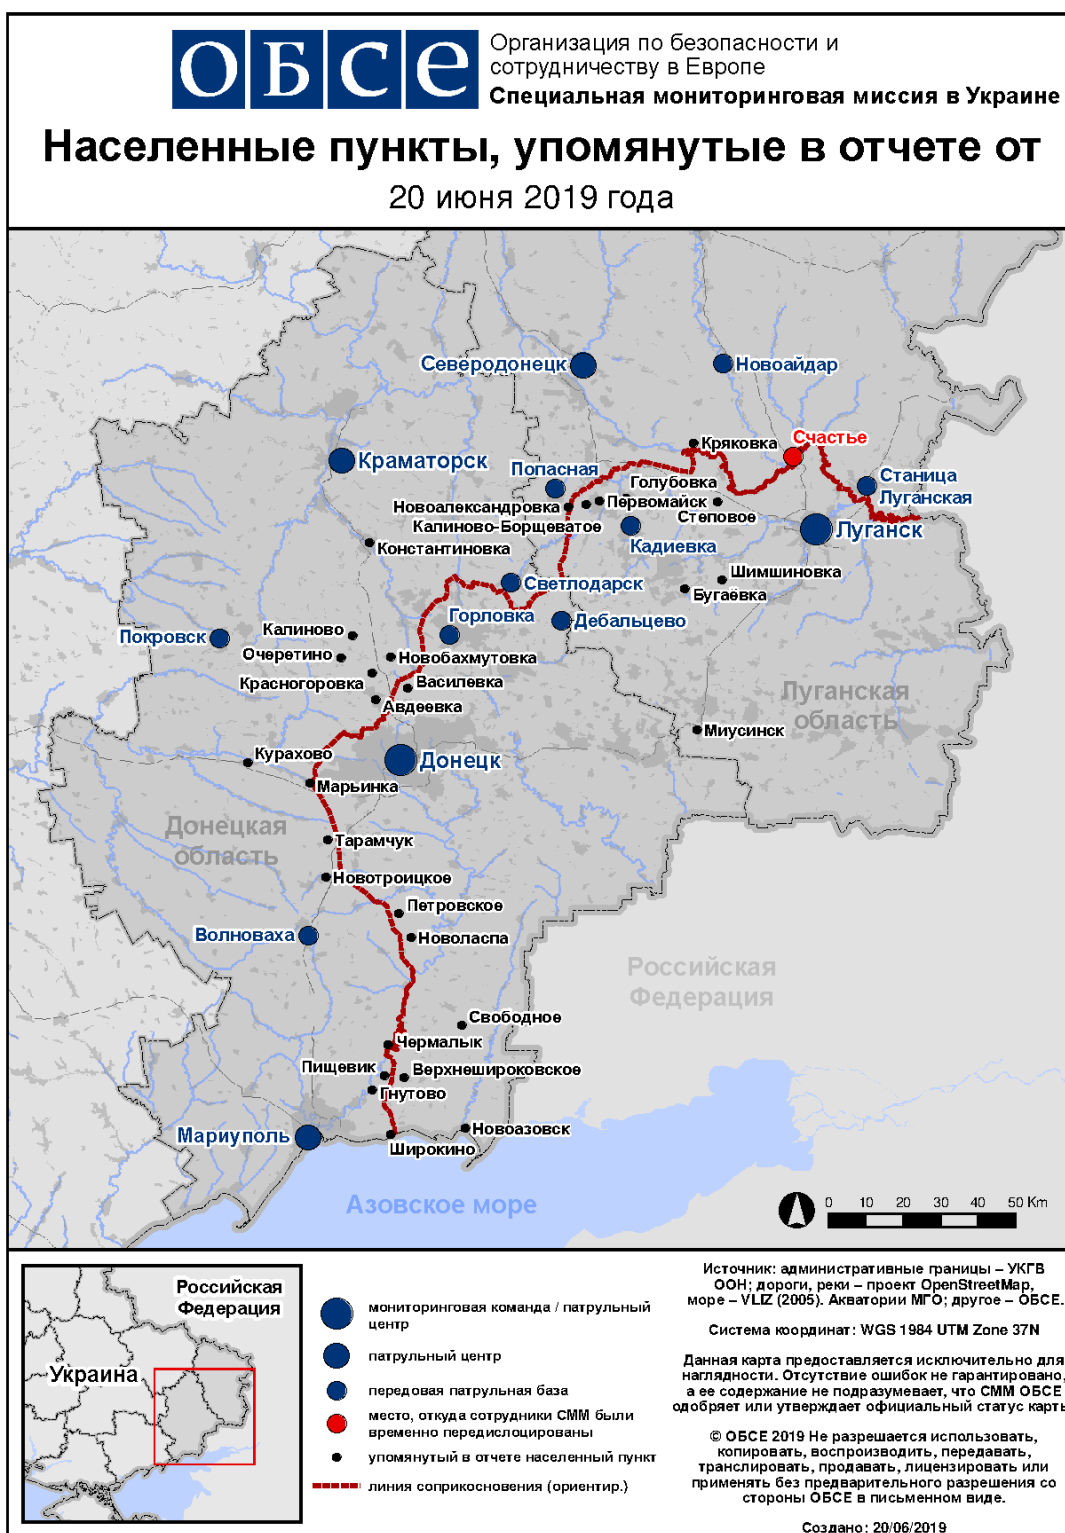

Карта Донецкой и Луганской областей²

² По решению Постоянного совета №1117 от 21 марта 2014 года, СММ базируется в десяти городах на всей территории Украины (Херсон, Одесса, Львов, Ивано-Франковск, Харьков, Донецк, Днепр, Черновцы, Луганск и Киев). Эта карта восточной Украины предназначена для иллюстративных целей. На ней указаны населенные пункты, упомянутые в отчете, а также те, где находятся офисы СММ (команды наблюдателей, представительства и передовые патрульные базы) в Донецкой и Луганской областях. (Красным цветом выделены передовые патрульные базы, с которых сотрудники СММ были временно передислоцированы на основании рекомендаций экспертов по безопасности из некоторых государств-участников ОБСЕ и с учетом требований СММ по безопасности).