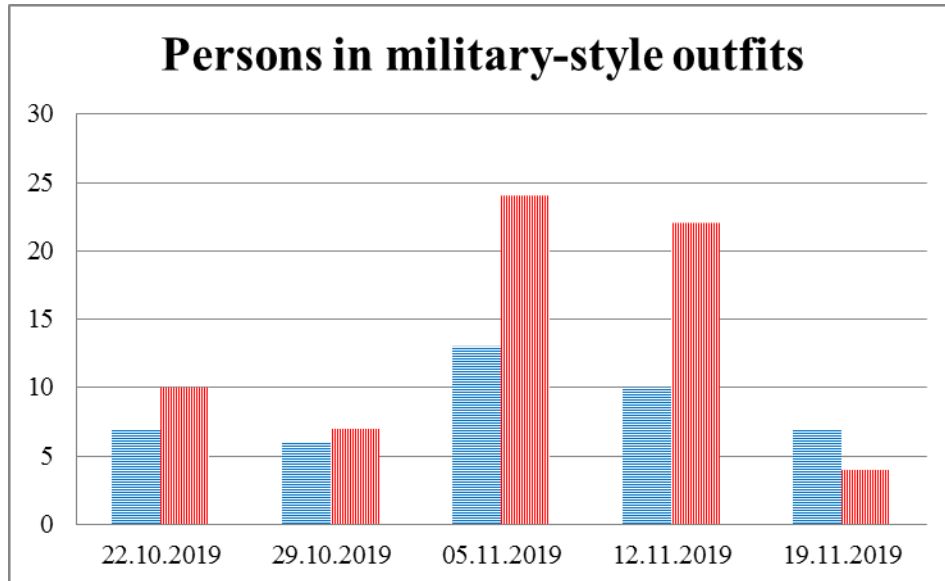

### Тенденции и цифры наглядно

(За период с 09:00 15 октября по 09:00 19 ноября 2019 года)<sup>1</sup>

■ – в Российскую Федерацию ■ – на Украину

Количество лиц, пересекающих границу

Лица в одежде армейского образца

<sup>1</sup> Даты под каждым графиком указывают на день публикации Еженедельного бюллетеня и охватывают период наблюдения за предыдущие семь дней.

Семьи со значительным количеством багажа

Грузовики

Грузовые минивэны