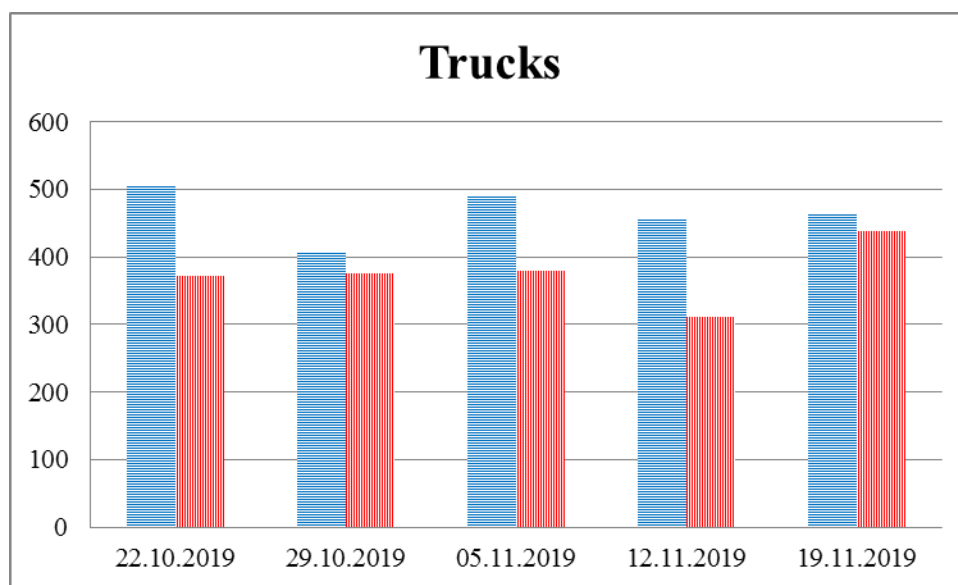

### Тенденции и цифры наглядно

(За период с 09:00 15 октября по 09:00 19 ноября 2019 года)<sup>1</sup>

■ – в Российскую Федерацию ■ – на Украину

Количество лиц, пересекающих границу

Лица в одежде армейского образца

<sup>1</sup> Даты под каждым графиком указывают на день публикации Еженедельного бюллетеня и охватывают период наблюдения за предыдущие семь дней.

Семьи со значительным количеством багажа

Грузовики

Грузовые минивэны