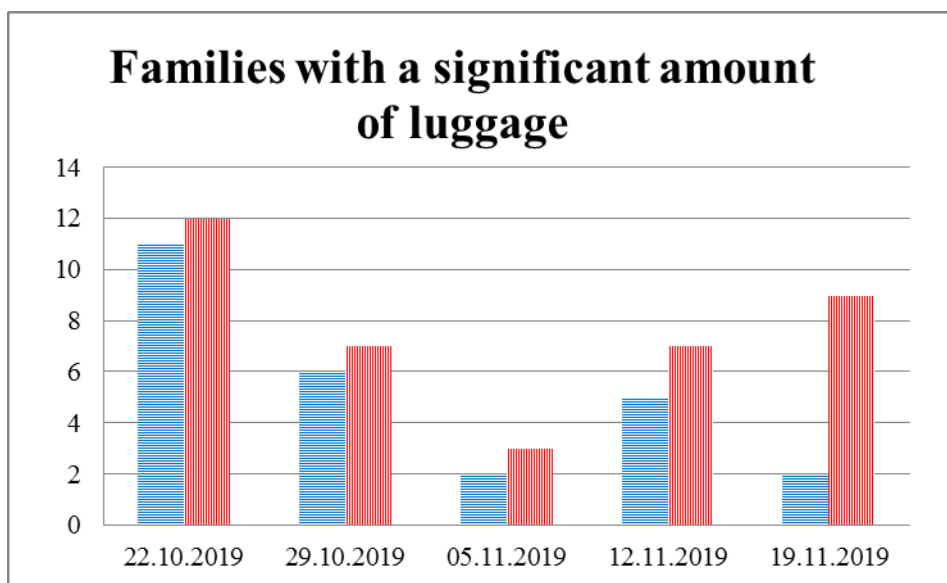

### Тенденции и цифры наглядно

(За период с 09:00 15 октября по 09:00 19 ноября 2019 года)<sup>1</sup>

■ – в Российскую Федерацию ■ – на Украину

Количество лиц, пересекающих границу

Лица в одежде армейского образца

<sup>1</sup> Даты под каждым графиком указывают на день публикации Еженедельного бюллетеня и охватывают период наблюдения за предыдущие семь дней.

Семьи со значительным количеством багажа

Грузовики

Грузовые минивэны