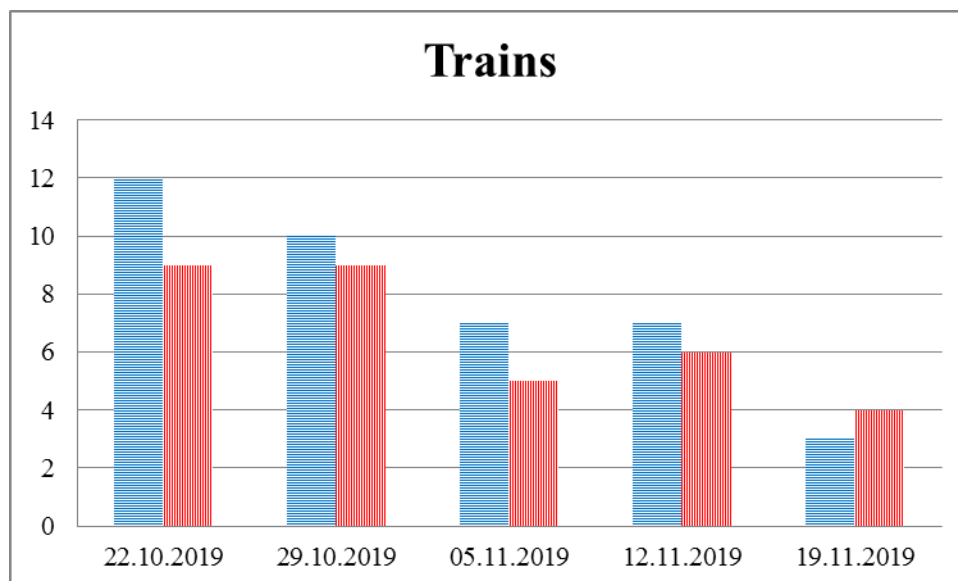

### Тенденции и цифры наглядно

(За период с 09:00 15 октября по 09:00 19 ноября 2019 года)<sup>1</sup>

■ – в Российскую Федерацию ■ – на Украину

Количество лиц, пересекающих границу

Лица в одежде армейского образца

<sup>1</sup> Даты под каждым графиком указывают на день публикации Еженедельного бюллетеня и охватывают период наблюдения за предыдущие семь дней.

Семьи со значительным количеством багажа

Грузовики

Грузовые минивэны

Поезда

**Расписание поездов, звук прохождения которых был слышен на ПП "Гуково"**

<b>Дата</b>	<b>В РФ</b>	<b>В Украину</b>
12/11/2019	-	-
13/11/2019	-	-
14/11/2019	-	08:00
15/11/2019	10:10	-
16/11/2019	-	18:55
17/11/2019	15:48	13:55
18/11/2019	04:26	23:40
19/11/2019		