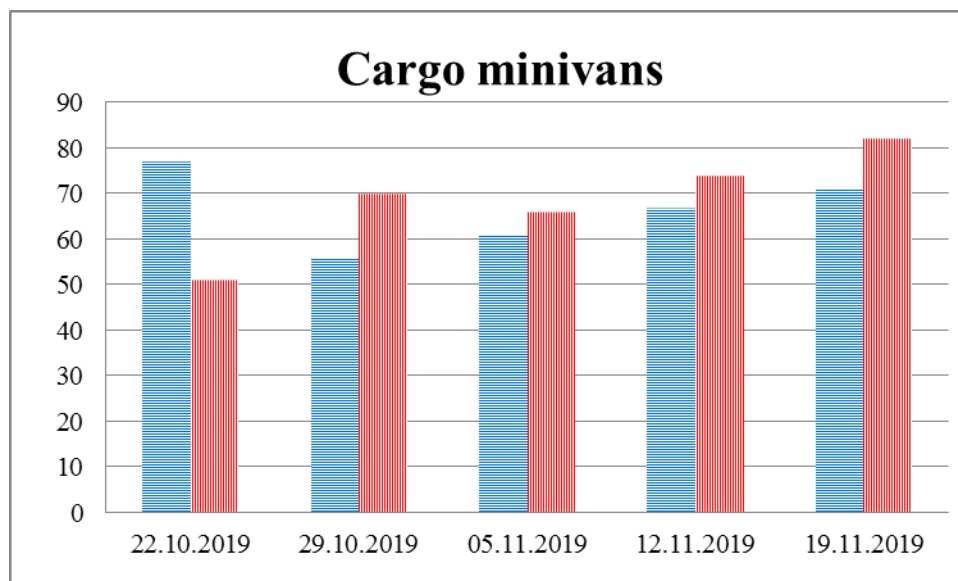

### Тенденции и цифры наглядно

(За период с 09:00 15 октября по 09:00 19 ноября 2019 года)<sup>1</sup>

■ – в Российскую Федерацию ■ – на Украину

Количество лиц, пересекающих границу

Лица в одежде армейского образца

<sup>1</sup> Даты под каждым графиком указывают на день публикации Еженедельного бюллетеня и охватывают период наблюдения за предыдущие семь дней.

Семьи со значительным количеством багажа

Грузовики

Грузовые минивэны