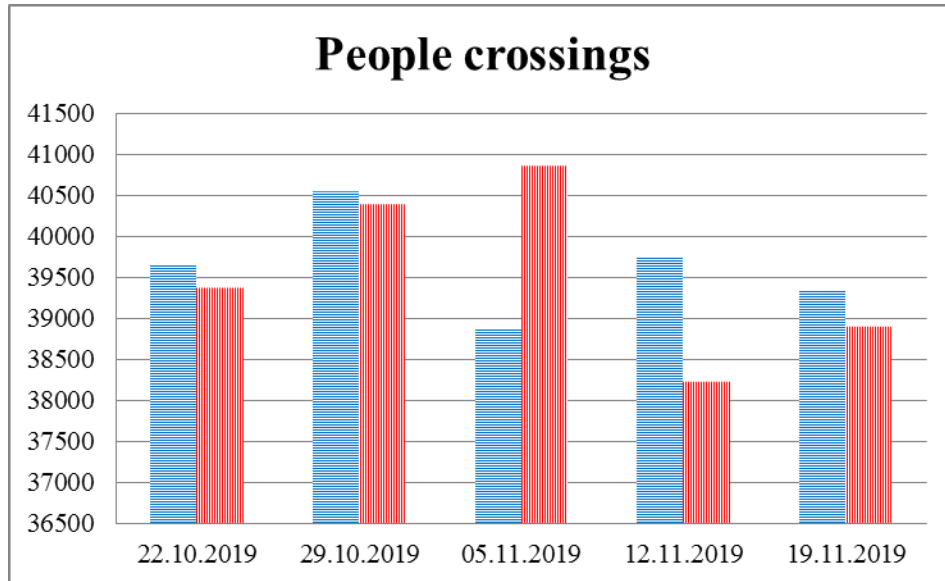

### Тенденции и цифры наглядно

(За период с 09:00 15 октября по 09:00 19 ноября 2019 года)<sup>1</sup>

■ – в Российскую Федерацию ■ – на Украину

Количество лиц, пересекающих границу

Лица в одежде армейского образца

<sup>1</sup> Даты под каждым графиком указывают на день публикации Еженедельного бюллетеня и охватывают период наблюдения за предыдущие семь дней.

Семьи со значительным количеством багажа

Грузовики

Грузовые минивэны

Поезда

**Расписание поездов, звук прохождения которых был слышен на ПП "Гуково"**

<b>Дата</b>	<b>В РФ</b>	<b>В Украину</b>
12/11/2019	-	-
13/11/2019	-	-
14/11/2019	-	08:00
15/11/2019	10:10	-
16/11/2019	-	18:55
17/11/2019	15:48	13:55
18/11/2019	04:26	23:40
19/11/2019		