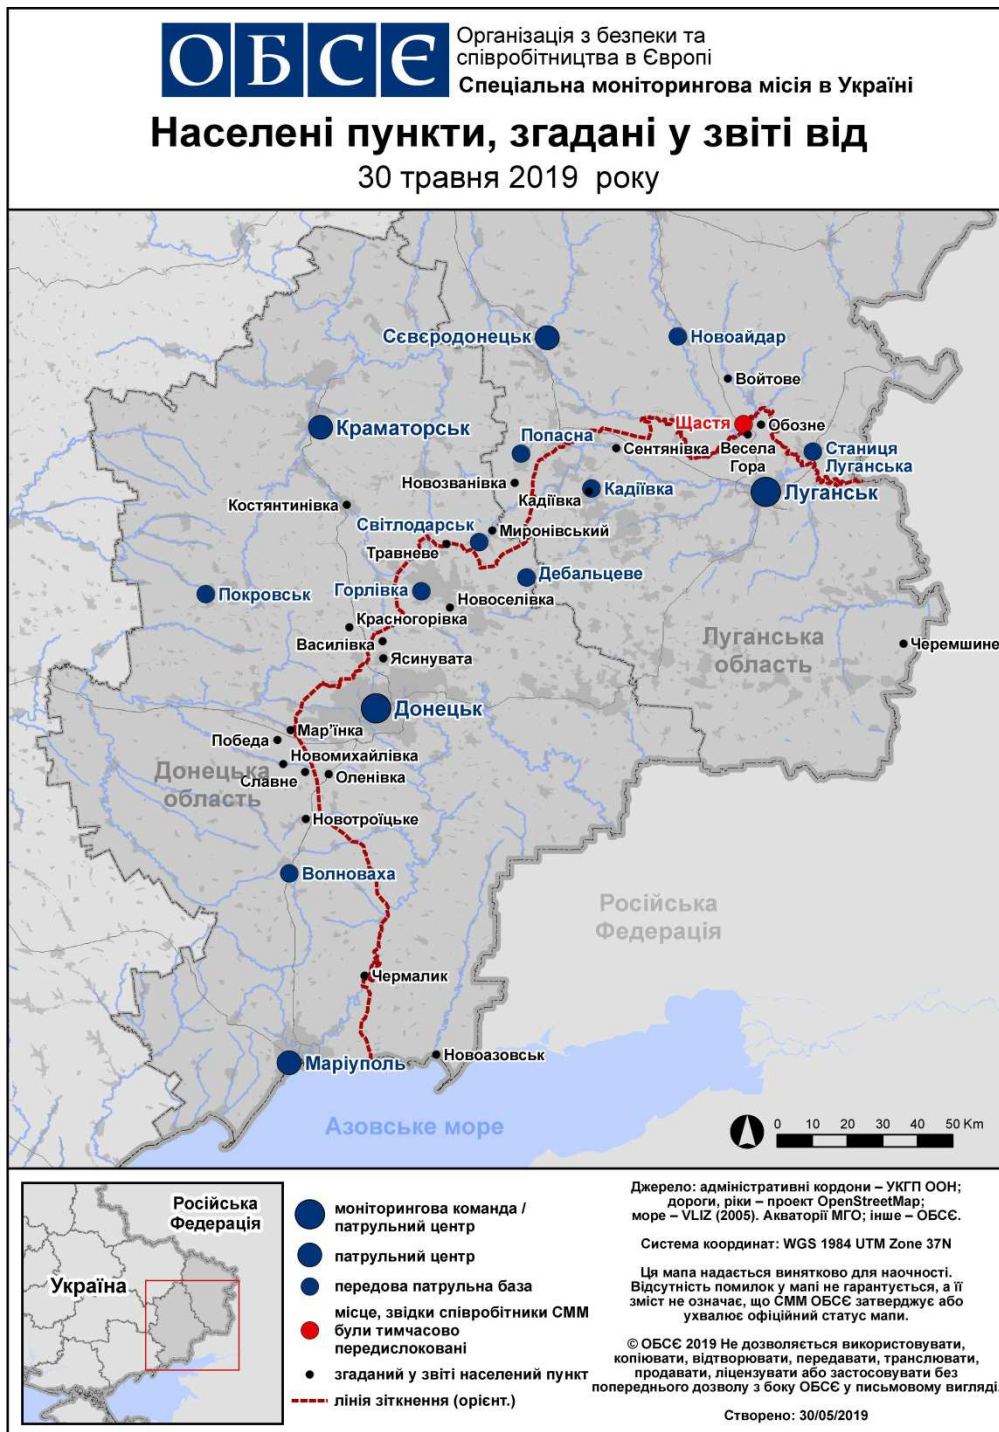

Мапа Донецької та Луганської областей²

² За рішенням Постійної ради №1117 від 21 березня 2014 року, СММ базується у десяти містах на всій території України (Херсон, Одеса, Львів, Івано-Франківськ, Харків, Донецьк, Дніпро, Чернівці, Луганськ і Київ). Ця мапа східної України призначена для ілюстративних цілей. На ній вказані населені пункти, згадані у звіті, а також ті, де є офіси СММ (команди спостерігачів, представництва і передові патрульні бази) в Донецькій і Луганській областях. (Червоним кольором виділені передові патрульні бази, з яких співробітники СММ були тимчасово передислоковані починаючи з 27 вересня 2016 року згідно з рекомендаціями експертів з безпеки з деяких держав-учасниць ОБСЄ та з урахуванням вимог СММ щодо безпеки).