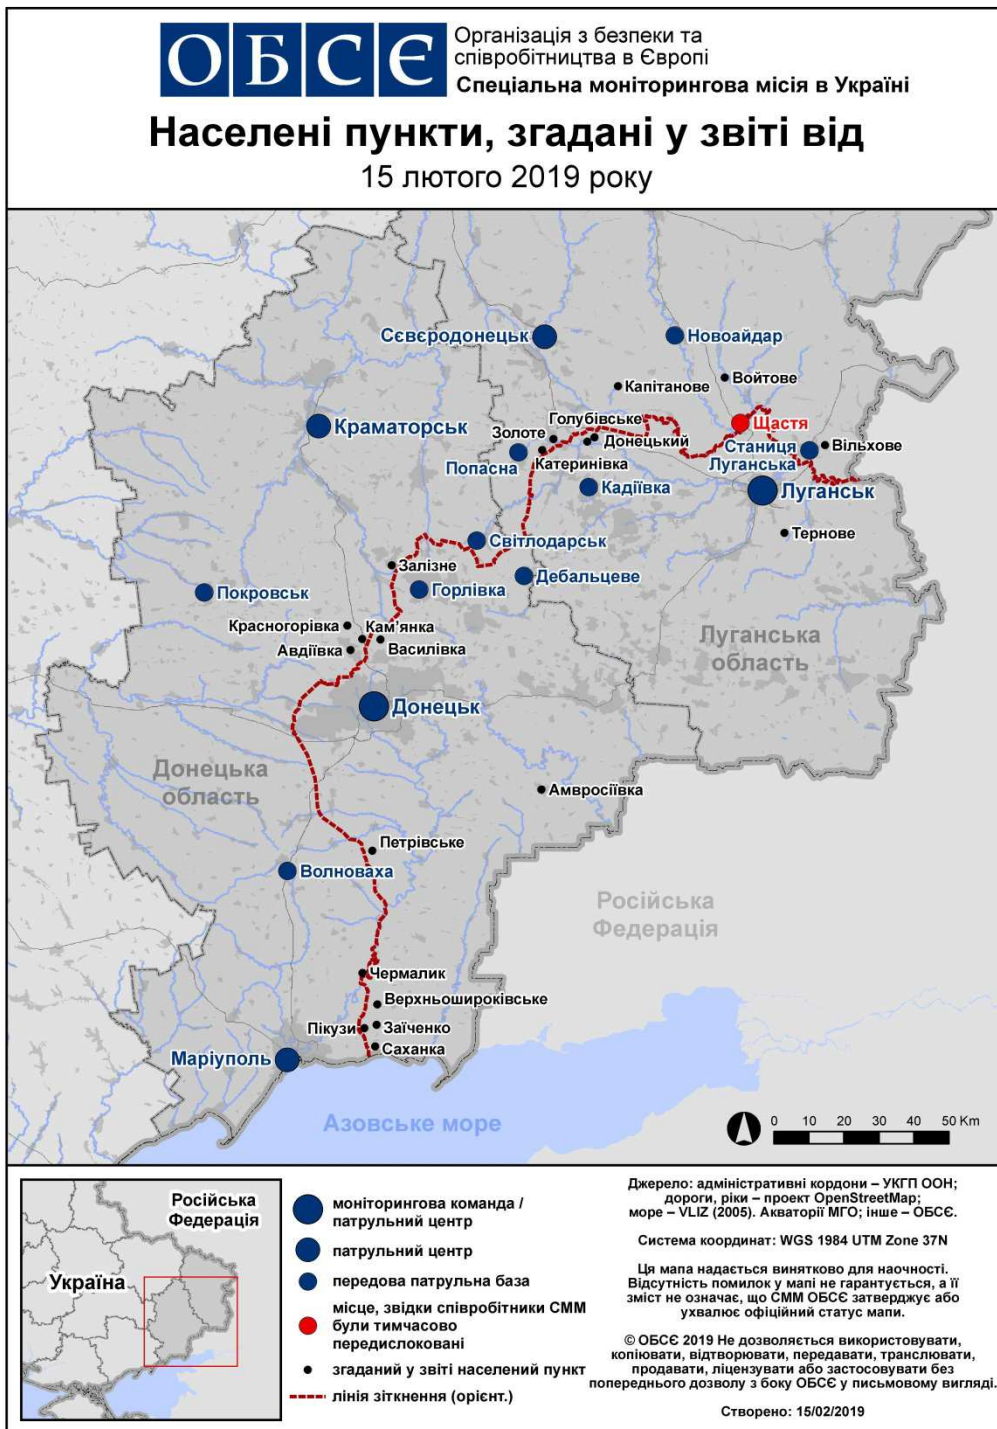

Мапа Донецької та Луганської областей²

² За рішенням Постійної ради №1117 від 21 березня 2014 року, СММ базується у десяти містах на всій території України (Херсон, Одеса, Львів, Івано-Франківськ, Харків, Донецьк, Дніпро, Чернівці, Луганськ і Київ). Ця мапа східної України призначена для ілюстративних цілей. На ній вказані населені пункти, згадані у звіті, а також ті, де є офіси СММ (команди спостерігачів, представництва і передові патрульні бази) в Донецькій і Луганській областях. (Червоним кольором виділені передові патрульні бази, з яких співробітники СММ були тимчасово передислоковані починаючи з 27 вересня 2016 року згідно з рекомендаціями експертів з безпеки з деяких держав-учасниць ОБСЄ та з урахуванням вимог СММ щодо безпеки).