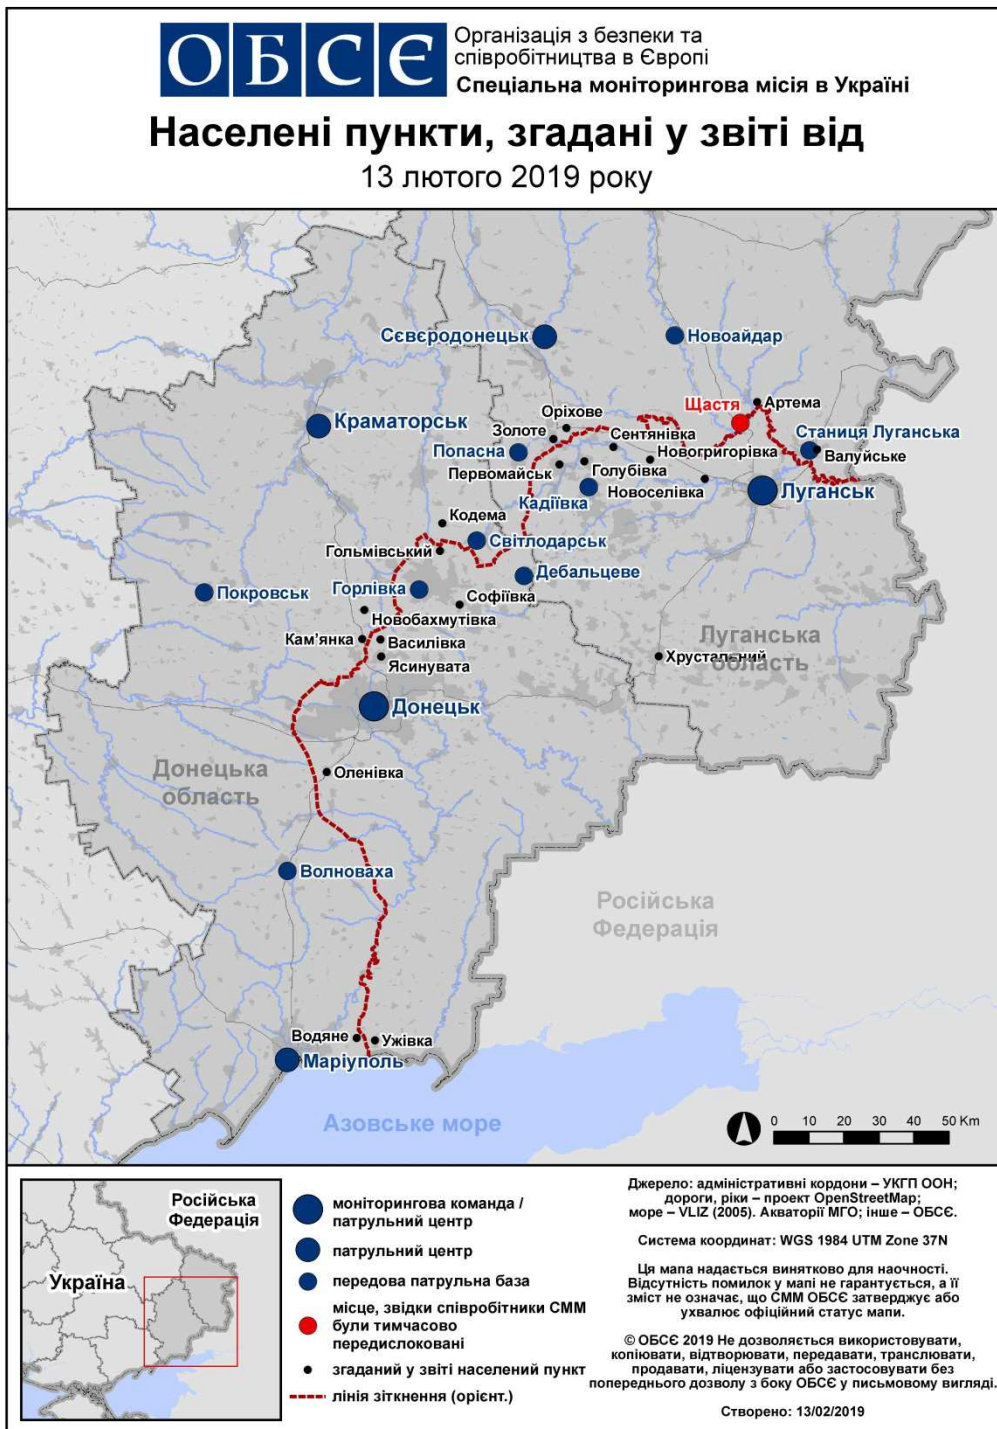

Мапа Донецької та Луганської областей²

² За рішенням Постійної ради №1117 від 21 березня 2014 року, СММ базується у десяти містах на всій території України (Херсон, Одеса, Львів, Івано-Франківськ, Харків, Донецьк, Дніпро, Чернівці, Луганськ і Київ). Ця мапа східної України призначена для ілюстративних цілей. На ній вказані населені пункти, згадані у звіті, а також ті, де є офіси СММ (команди спостерігачів, представництва і передові патрульні бази) в Донецькій і Луганській областях. (Червоним кольором виділені передові патрульні бази, з яких співробітники СММ були тимчасово передислоковані починаючи з 27 вересня 2016 року згідно з рекомендаціями експертів з безпеки з деяких держав-учасниць ОБСЄ та з урахуванням вимог СММ щодо безпеки).