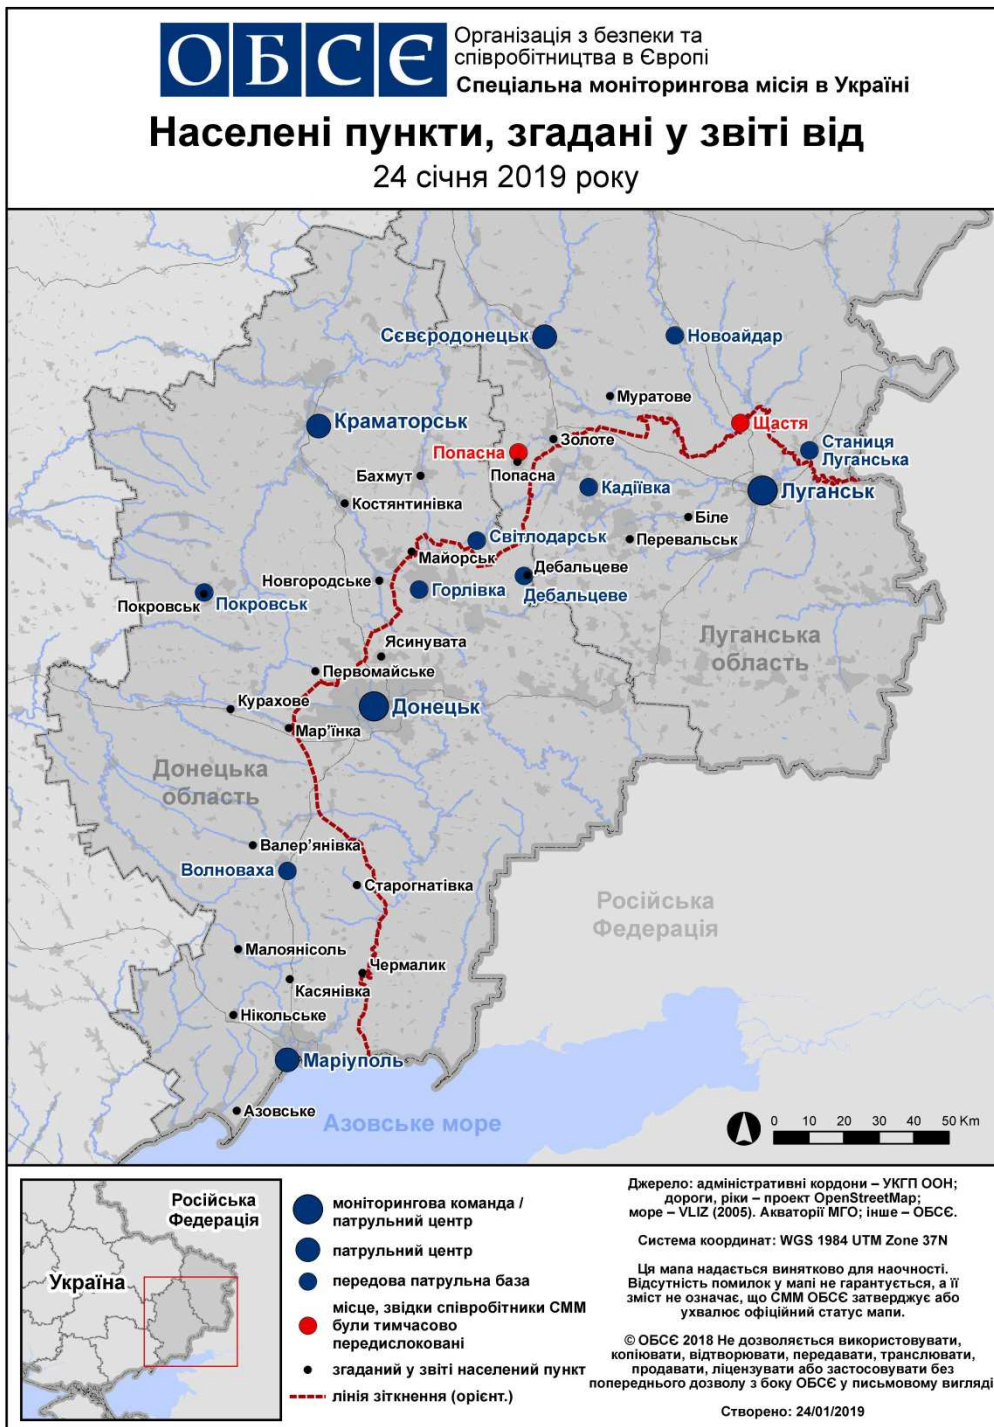

Мапа Донецької та Луганської областей²

² За рішенням Постійної ради №1117 від 21 березня 2014 року, СММ базується у десяти містах на всій території України (Херсон, Одеса, Львів, Івано-Франківськ, Харків, Донецьк, Дніпро, Чернівці, Луганськ і Київ). Ця мапа східної України призначена для ілюстративних цілей. На ній вказані населені пункти, згадані у звіті, а також ті, де є офіси СММ (команди спостерігачів, представництва і передові патрульні бази) в Донецькій і Луганській областях. (Червоним кольором виділені передові патрульні бази, з яких співробітники СММ були тимчасово передислоковані починаючи з 27 вересня 2016 року згідно з рекомендаціями експертів з безпеки з деяких держав-учасниць ОБСЄ та з урахуванням вимог СММ щодо безпеки).