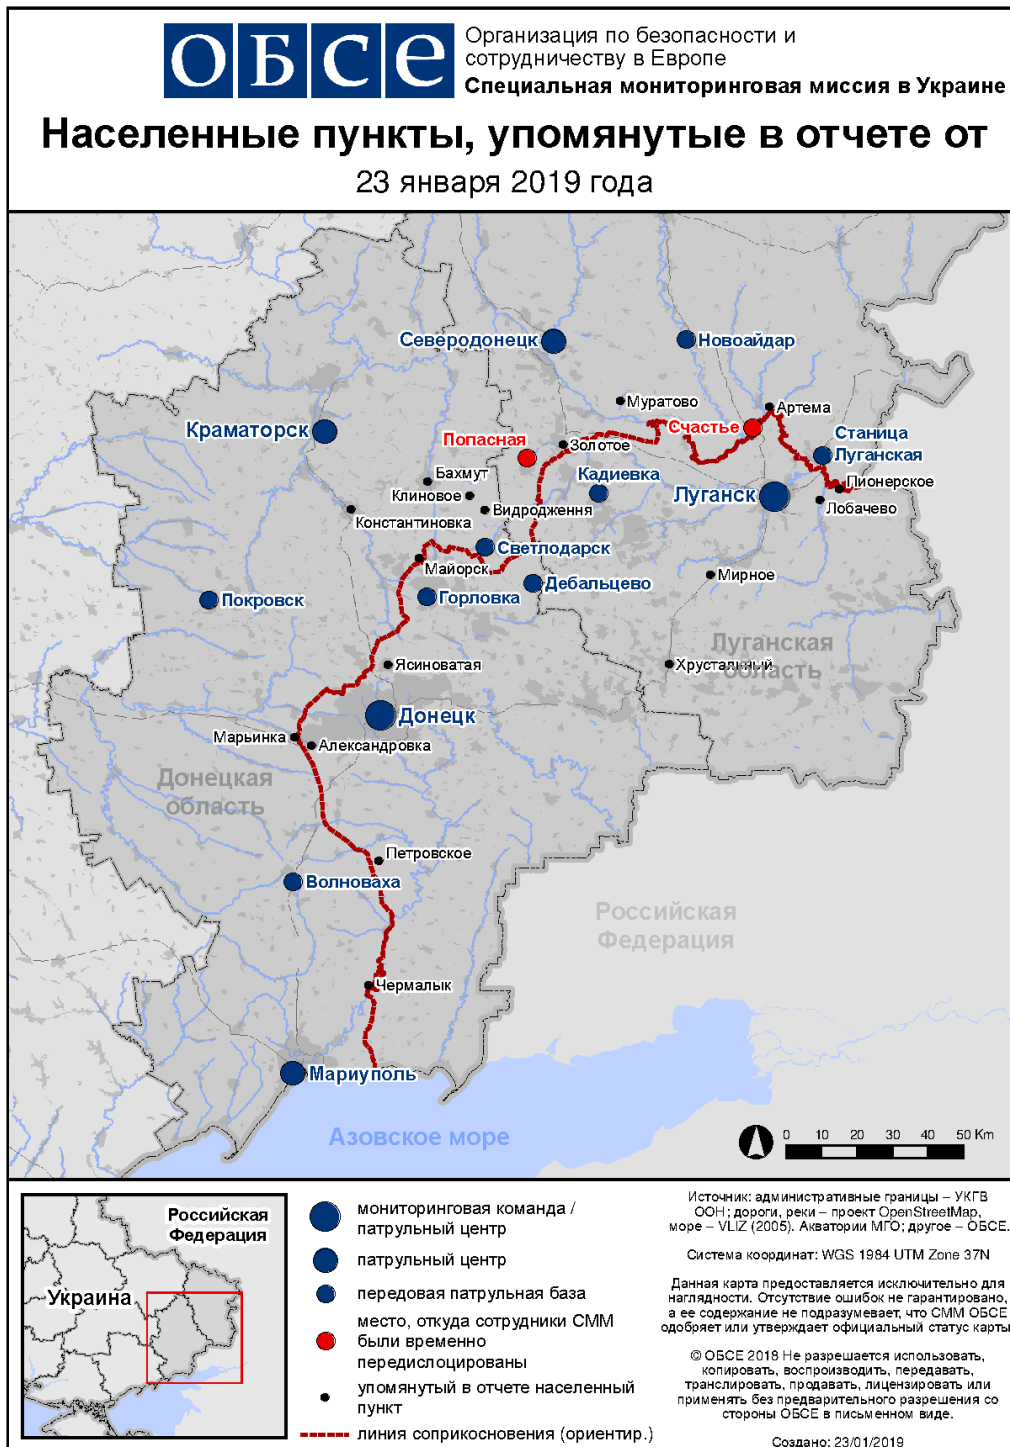

Карта Донецкой и Луганской областей²

² По решению Постоянного совета №1117 от 21 марта 2014 года, СММ базируется в десяти городах на всей территории Украины (Херсон, Одесса, Львов, Ивано-Франковск, Харьков, Донецк, Днепр, Черновцы, Луганск и Киев). Эта карта восточной Украины предназначена для иллюстративных целей. На ней указаны населенные пункты, упомянутые в отчете, а также те, где находятся офисы СММ (команды наблюдателей, представительства и передовые патрульные базы) в Донецкой и Луганской областях. (Красным цветом выделены передовые патрульные базы, с которых сотрудники СММ были временно передислоцированы на основании рекомендаций экспертов по безопасности из некоторых государств-участников ОБСЕ).