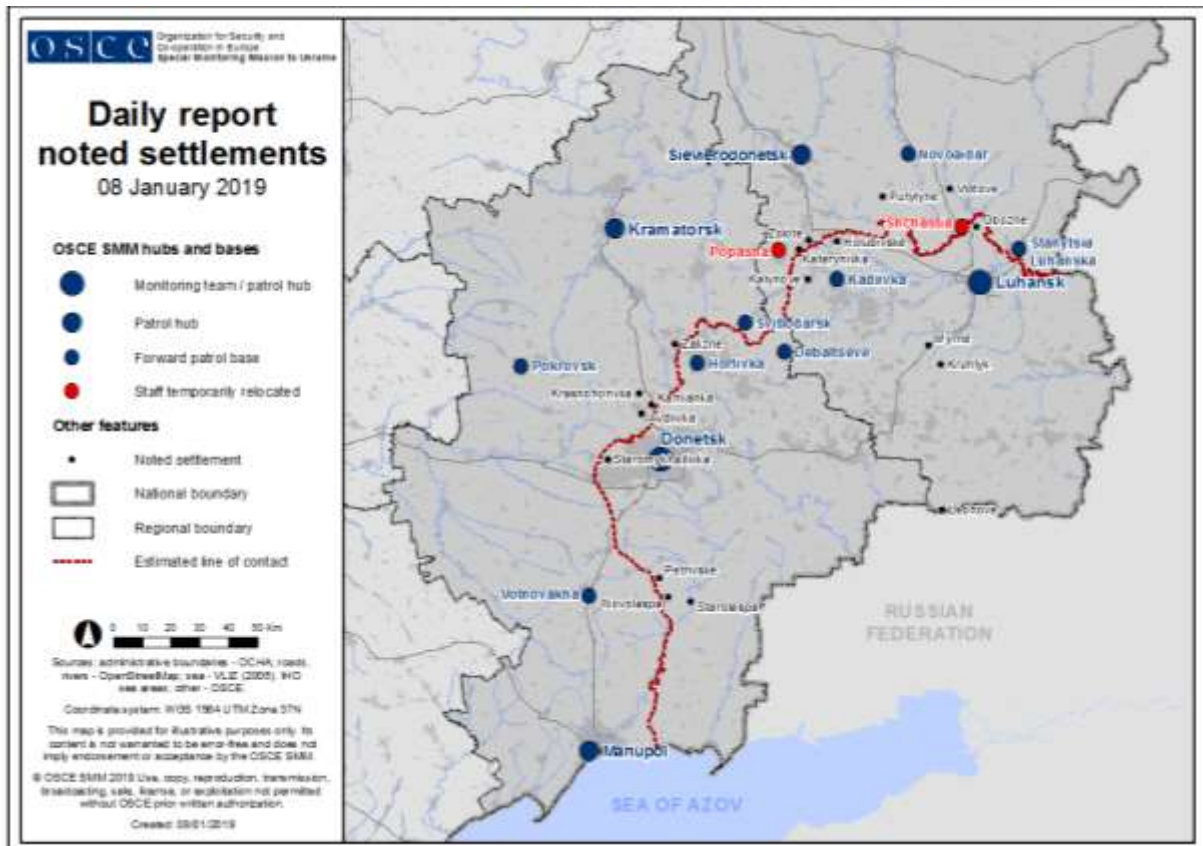

Мапа Донецької та Луганської областей²

² За рішенням Постійної ради №1117 від 21 березня 2014 року, СММ базується у десяти містах на всій території України (Херсон, Одеса, Львів, Івано-Франківськ, Харків, Донецьк, Дніпро, Чернівці, Луганськ і Київ). Ця мапа східної України призначена для ілюстративних цілей. На ній вказані населені пункти, згадані у звіті, а також ті, де є офіси СММ (команди спостерігачів, представництва і передові патрульні бази) в Донецькій і Луганській областях. (Червоним кольором виділені передові патрульні бази, з яких співробітники СММ були тимчасово передислоковані починаючи з 27 вересня 2016 року згідно з рекомендаціями експертів з безпеки з деяких держав-учасниць ОБСЄ та з урахуванням вимог СММ щодо безпеки).