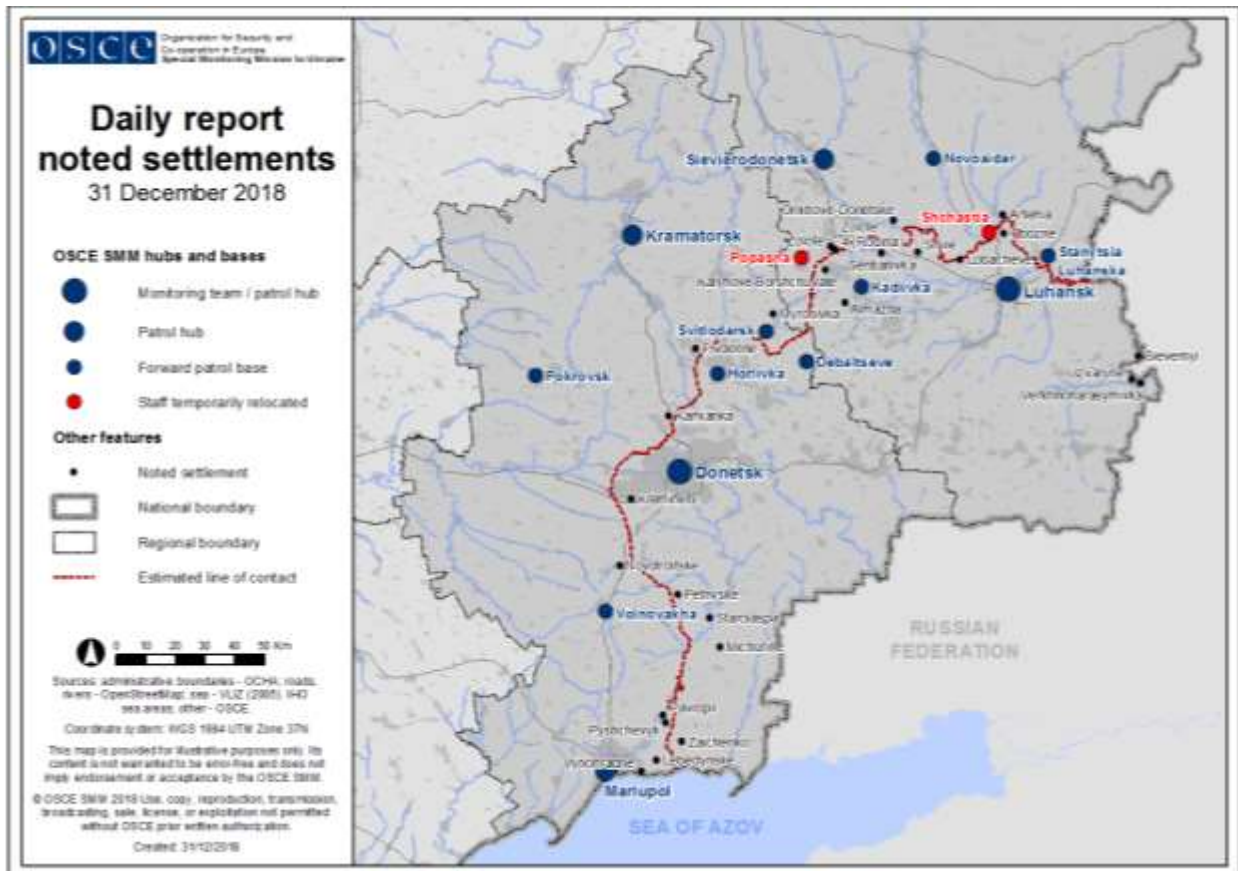

Мапа Донецької та Луганської областей²

² За рішенням Постійної ради №1117 від 21 березня 2014 року, СММ базується у десяти містах на всій території України (Херсон, Одеса, Львів, Івано-Франківськ, Харків, Донецьк, Дніпро, Чернівці, Луганськ і Київ). Ця мапа східної України призначена для ілюстративних цілей. На ній вказані населені пункти, згадані у звіті, а також ті, де є офіси СММ (команди спостерігачів, представництва і передові патрульні бази) в Донецькій і Луганській областях. (Червоним кольором виділені передові патрульні бази, з яких співробітники СММ були тимчасово передислоковані починаючи з 27 вересня 2016 року згідно з рекомендаціями експертів з безпеки з деяких держав-учасниць ОБСЄ та з урахуванням вимог СММ щодо безпеки).