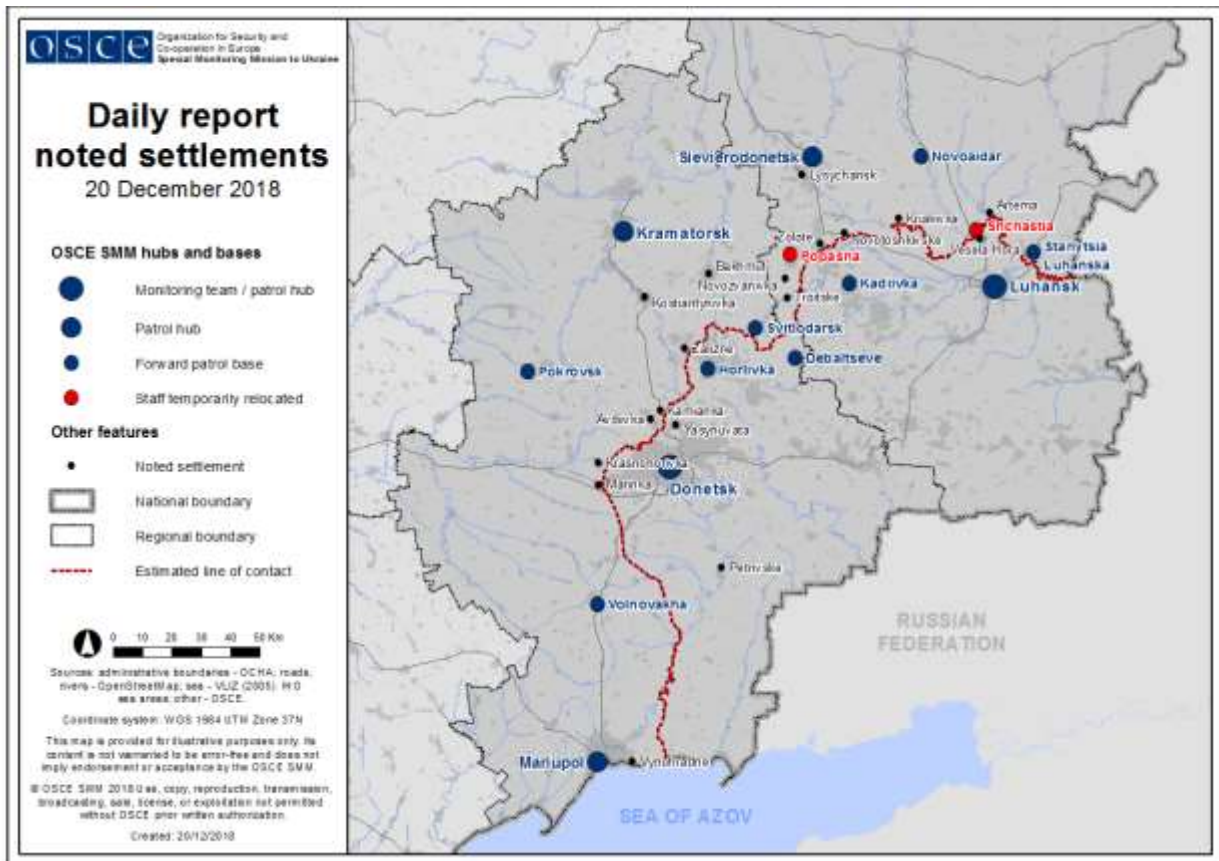

Мапа Донецької та Луганської областей²

² За рішенням Постійної ради №1117 від 21 березня 2014 року, СММ базується у десяти містах на всій території України (Херсон, Одеса, Львів, Івано-Франківськ, Харків, Донецьк, Дніпро, Чернівці, Луганськ і Київ). Ця мапа східної України призначена для ілюстративних цілей. На ній вказані населені пункти, згадані у звіті, а також ті, де є офіси СММ (команди спостерігачів, представництва і передові патрульні бази) в Донецькій і Луганській областях. (Червоним кольором виділені передові патрульні бази, з яких співробітники СММ були тимчасово передислоковані починаючи з 27 вересня 2016 року згідно з рекомендаціями експертів з безпеки з деяких держав-учасниць ОБСЄ та з урахуванням вимог СММ щодо безпеки).