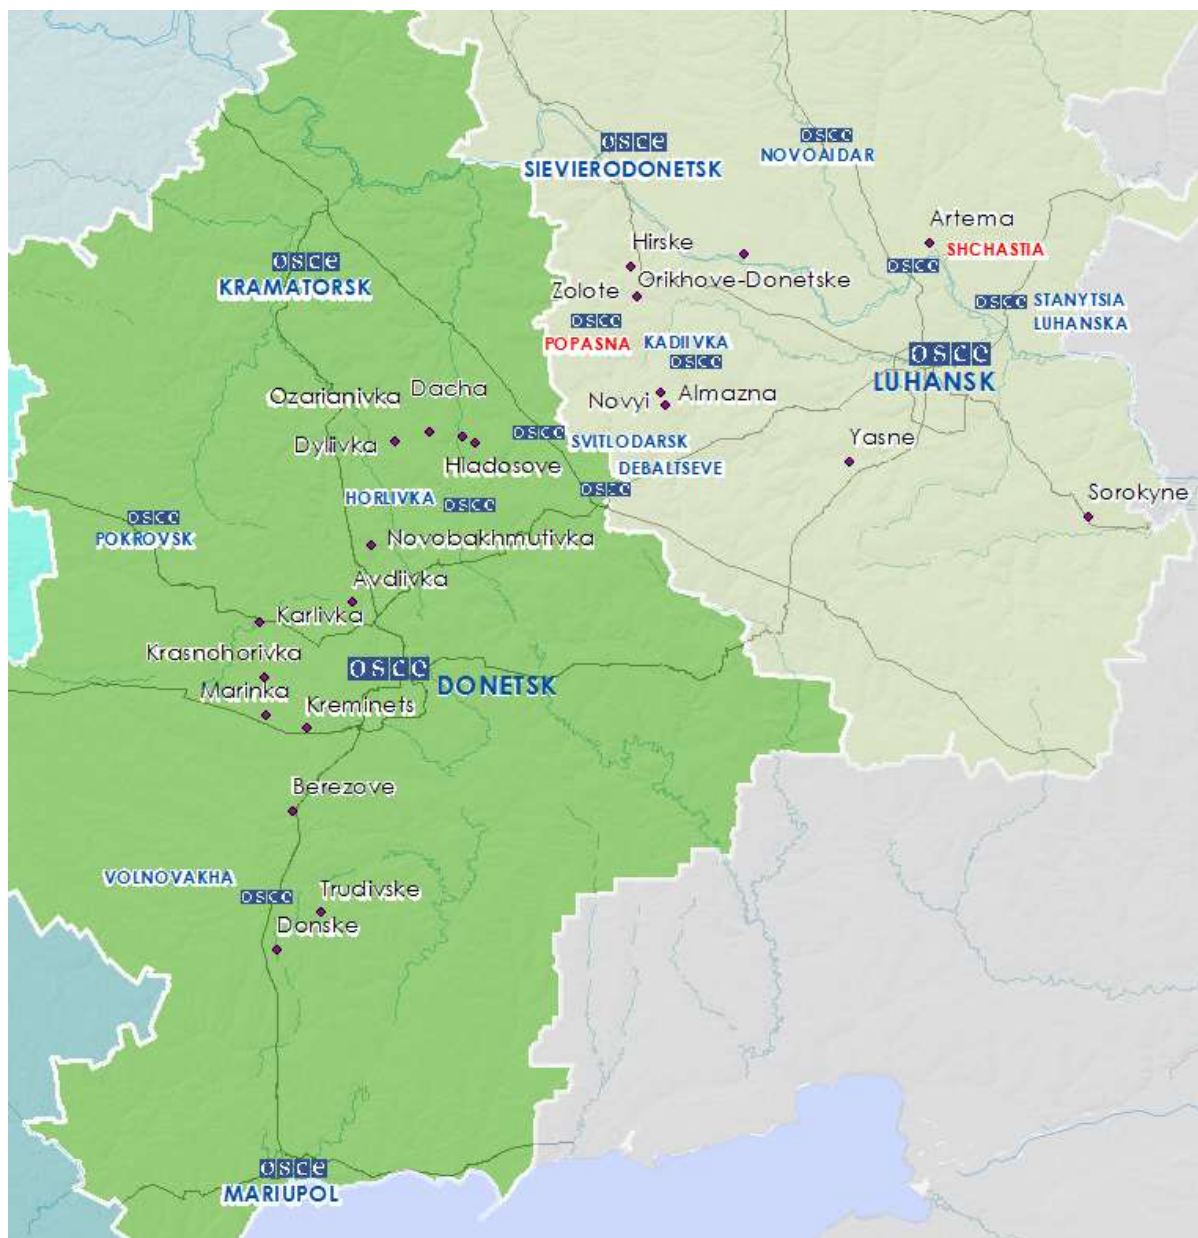

Мапа Донецької та Луганської областей²

² За рішенням Постійної ради №1117 від 21 березня 2014 року, СММ базується у десяти містах на всій території України (Херсон, Одеса, Львів, Івано-Франківськ, Харків, Донецьк, Дніпро, Чернівці, Луганськ і Київ). Ця мапа східної України призначена для ілюстративних цілей. На ній вказані населені пункти, згадані у звіті, а також ті, де є офіси СММ (команди спостерігачів, представництва і передові патрульні бази) в Донецькій і Луганській областях. (Червоним кольором виділені передові патрульні бази, з яких співробітники СММ були тимчасово передислоковані починаючи з 27 вересня 2016 року згідно з рекомендаціями експертів з безпеки з деяких держав-учасниць ОБСЄ та з урахуванням вимог СММ щодо безпеки).