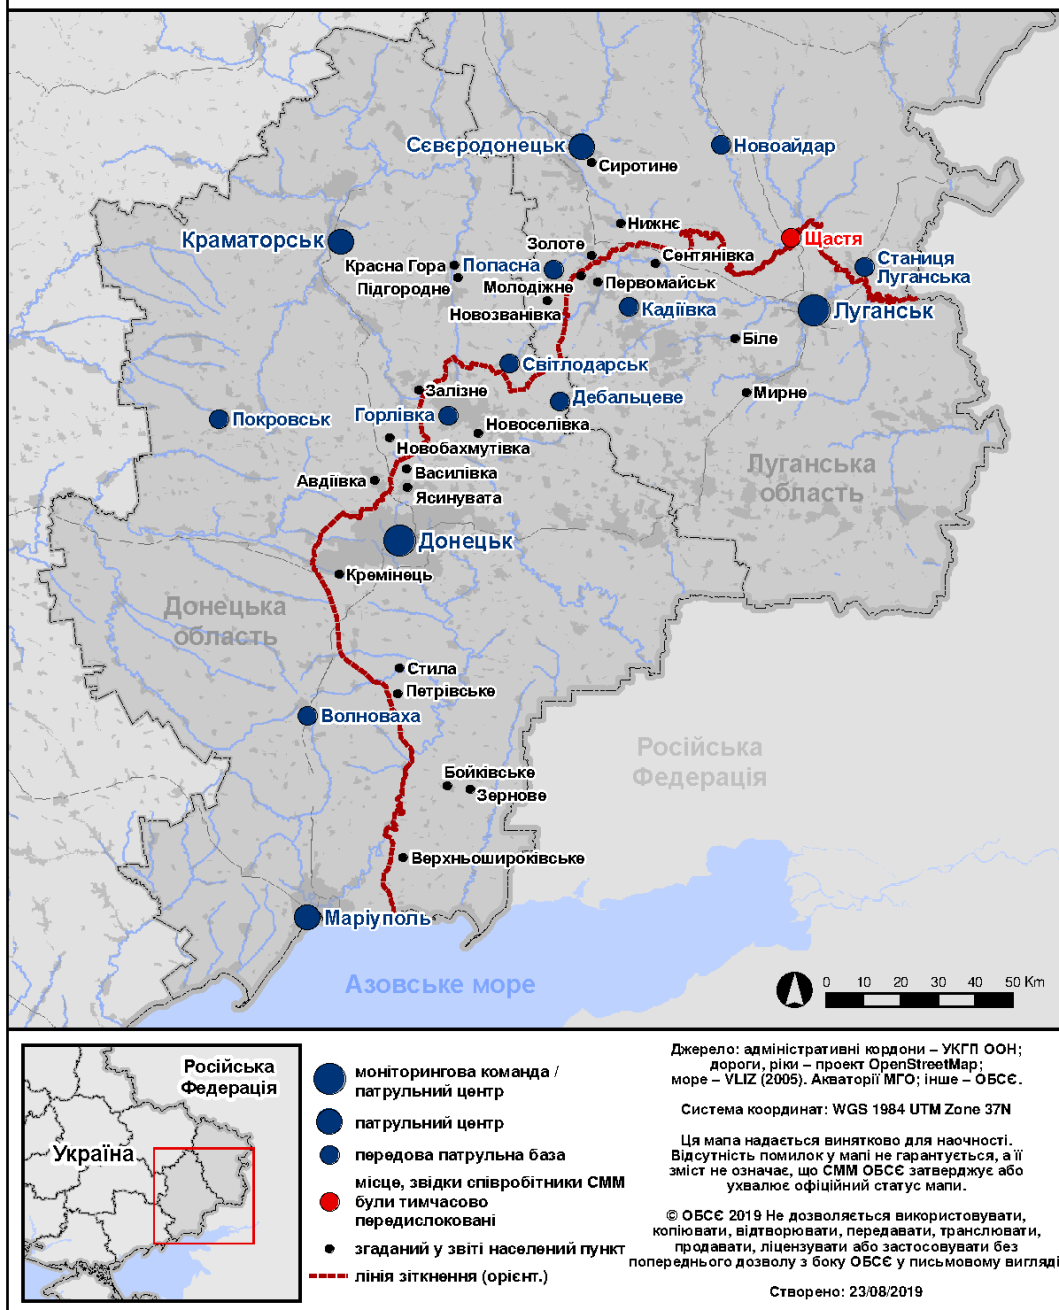

Мапа Донецької та Луганської областей²

Організація з безпеки та співробітництва в Європі
Спеціальна моніторингова місія в Україні

Населені пункти, згадані у звіті від 23 серпня 2019 року

² За рішенням Постійної ради №1117 від 21 березня 2014 року, СММ базується у десяти містах на всій території України (Херсон, Одеса, Львів, Івано-Франківськ, Харків, Донецьк, Дніпро, Чернівці, Луганськ і Київ). Ця мапа східної України призначена для ілюстративних цілей. На ній вказані населені пункти, згадані у звіті, а також ті, де є офіси СММ (команди спостерігачів, представництва і передові патрульні бази) в Донецькій і Луганській областях. (Червоним кольором виділені передові патрульні бази, з яких співробітники СММ були тимчасово передислоковані починаючи з 27 вересня 2016 року згідно з рекомендаціями експертів з безпеки з деяких держав-учасниць ОБСЄ та з урахуванням вимог СММ щодо безпеки).