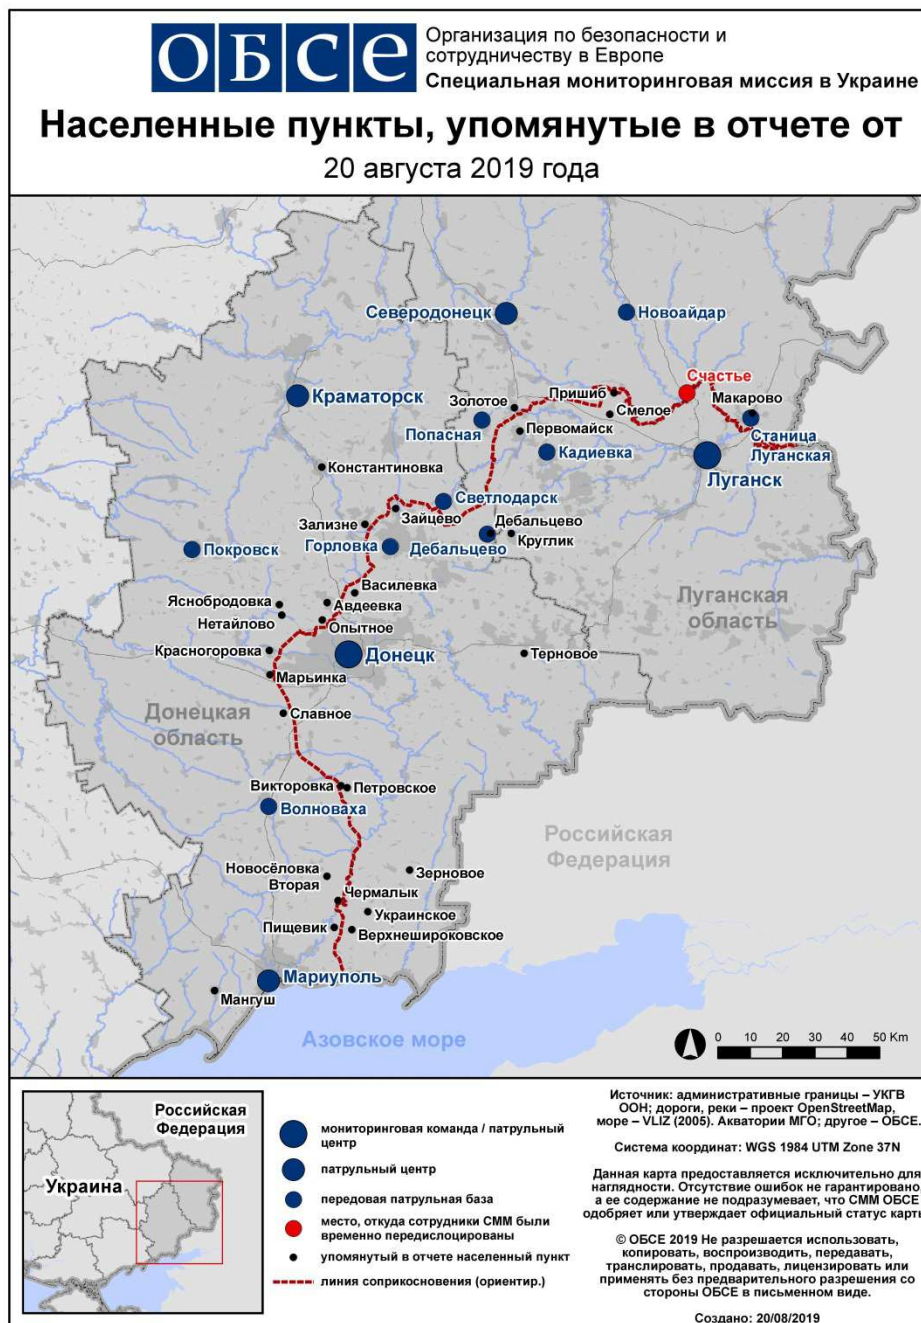

Карта Донецкой и Луганской областей²

² По решению Постоянного совета №1117 от 21 марта 2014 года, СММ базируется в десяти городах на всей территории Украины (Херсон, Одесса, Львов, Ивано-Франковск, Харьков, Донецк, Днепр, Черновцы, Луганск и Киев). Эта карта восточной Украины предназначена для иллюстративных целей. На ней указаны населенные пункты, упомянутые в отчете, а также те, где находятся офисы СММ (команды наблюдателей, представительства и передовые патрульные базы) в Донецкой и Луганской областях. (Красным цветом выделены передовые патрульные базы, с которых сотрудники СММ были временно передислоцированы на основании рекомендаций экспертов по безопасности из некоторых государств-участников ОБСЕ и с учетом требований СММ по безопасности).