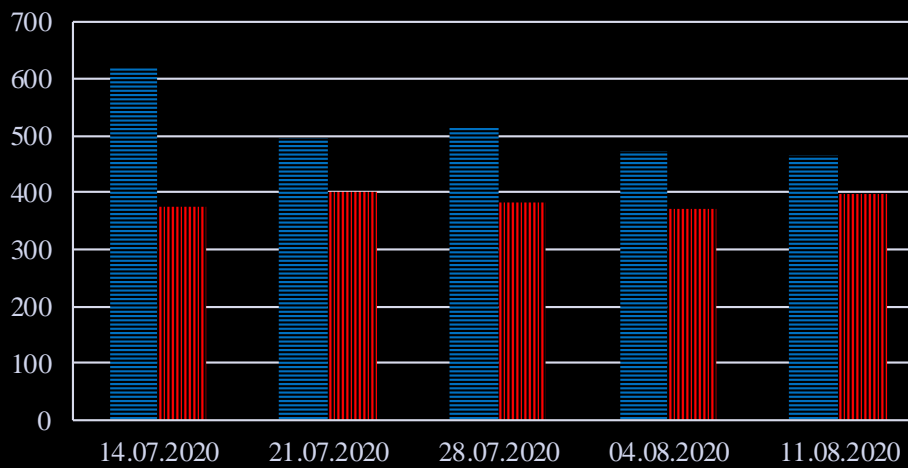

Тенденции и цифры наглядно

(За период с 09:00 7 июля до 09:00 11 августа 2020 года)¹

■ – в Российскую Федерацию ■ – на Украину

¹ Даты под каждым графиком указывают на день публикации Еженедельного бюллетеня и охватывают период наблюдения за предыдущие семь дней.

Семьи со значительным количеством багажа

Грузовики

**Расписание поездов, звук прохождения которых
был слышен на ПП «Гуково»**

Дата	В РФ	На Украину
04.08.2020	-	-
05.08.2020	-	04:14
06.08.2020	16:07	14:20
07.08.2020	-	09:57
08.08.2020	05:32 09:50	03:33 08:09
09.08.2020	-	00:38
10.08.2020	06:19 15:00	01:43 04:13
11.08.2020	03:26	05:32