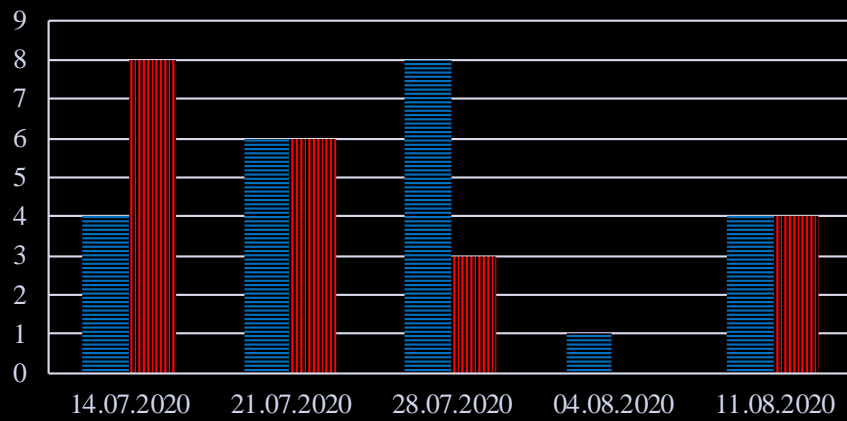

Тенденции и цифры наглядно

(За период с 09:00 7 июля до 09:00 11 августа 2020 года)¹

■ – в Российскую Федерацию ■ – на Украину

¹ Даты под каждым графиком указывают на день публикации Еженедельного бюллетеня и охватывают период наблюдения за предыдущие семь дней.

Семьи со значительным количеством багажа

Грузовики

**Расписание поездов, звук прохождения которых
был слышен на ПП «Гуково»**

Дата	В РФ	На Украину
04.08.2020	-	-
05.08.2020	-	04:14
06.08.2020	16:07	14:20
07.08.2020	-	09:57
08.08.2020	05:32 09:50	03:33 08:09
09.08.2020	-	00:38
10.08.2020	06:19 15:00	01:43 04:13
11.08.2020	03:26	05:32