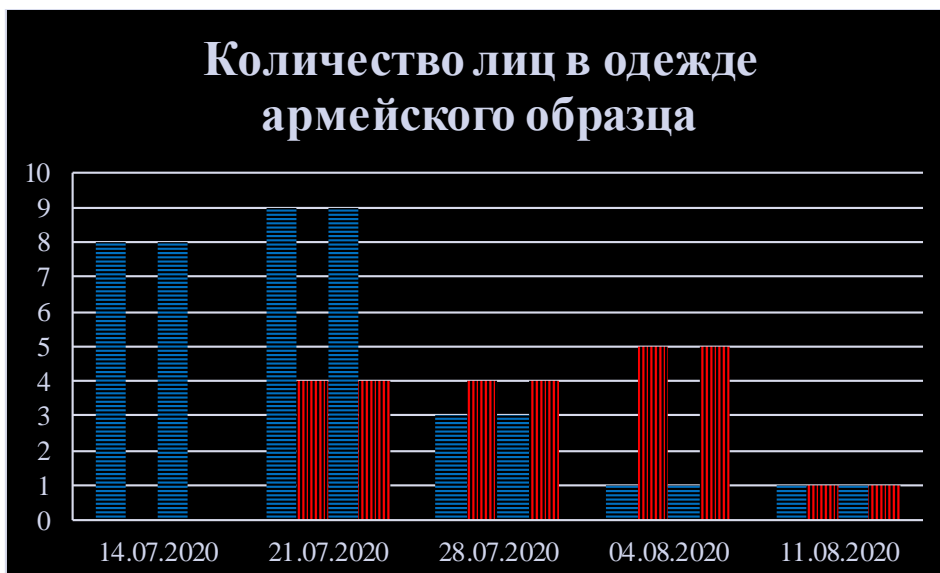

Тенденции и цифры наглядно

(За период с 09:00 7 июля до 09:00 11 августа 2020 года)¹

■ – в Российскую Федерацию ■ – на Украину

¹ Даты под каждым графиком указывают на день публикации Еженедельного бюллетеня и охватывают период наблюдения за предыдущие семь дней.

Семьи со значительным количеством багажа

Грузовики

**Расписание поездов, звук прохождения которых
был слышен на ПП «Гуково»**

Дата	В РФ	На Украину
04.08.2020	-	-
05.08.2020	-	04:14
06.08.2020	16:07	14:20
07.08.2020	-	09:57
08.08.2020	05:32 09:50	03:33 08:09
09.08.2020	-	00:38
10.08.2020	06:19 15:00	01:43 04:13
11.08.2020	03:26	05:32