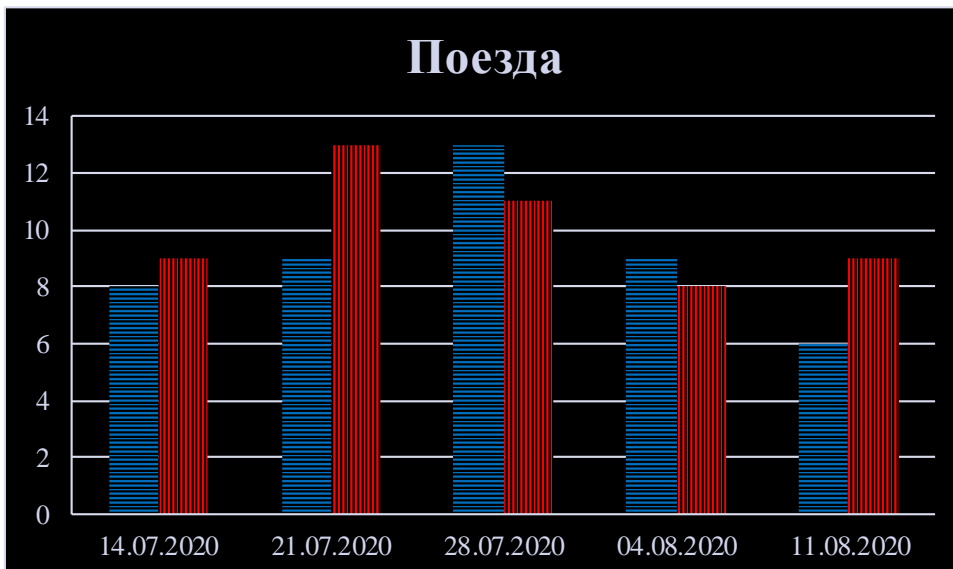

Тенденции и цифры наглядно

(За период с 09:00 7 июля до 09:00 11 августа 2020 года)¹

■ – в Российскую Федерацию ■ – на Украину

¹ Даты под каждым графиком указывают на день публикации Еженедельного бюллетеня и охватывают период наблюдения за предыдущие семь дней.

Семьи со значительным количеством багажа

Грузовики

**Расписание поездов, звук прохождения которых
был слышен на ПП «Гуково»**

Дата	В РФ	На Украину
04.08.2020	-	-
05.08.2020	-	04:14
06.08.2020	16:07	14:20
07.08.2020	-	09:57
08.08.2020	05:32 09:50	03:33 08:09
09.08.2020	-	00:38
10.08.2020	06:19 15:00	01:43 04:13
11.08.2020	03:26	05:32