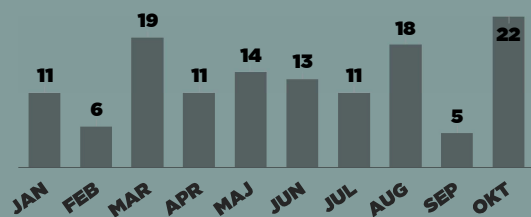

## INCIDENTI MRŽNJE

INCIDENTI POČINJENI  
**IZ MRŽNJE**  
U OVOM MJESECU

### VRSTE INCIDENATA

Incidenti se mogu sastojati od više počinjenih radnji. Jedan incident može biti svrstan u više od jedne navedene kategorije.

### KARAKTERISTIKE ŽRTVE:

INCIDENTI POČINJENI IZ MRŽNJE OD JANUARA 2016: 130