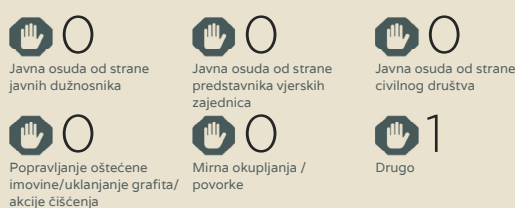

VRSTE REAKCIJE

PREVENCIJA

OD JANUARA 2016:

48 : 30

reakcije

incidenti počinjeni iz mržnje sa najmanje jednom reakcijom

SUDSKI PREDMETI

Postupci u toku	7
Osuđujuće presude u 2016	1
Oslobađajuće presude u 2016	0

Monitor pruža ažurirane podatke o svim incidentima počinjenim iz mržnje i reakcijama na te incidente o kojima Misija OSCE-a u BiH ima saznanja u trenutku mjesečnog objavljivanja