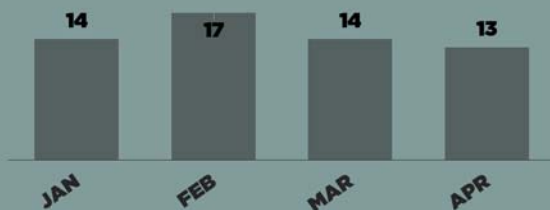

INCIDENTI MRŽNJE

INCIDENTI POČINJENI
IZ MRŽNJE
U OVOM MJESECU

13

VRSTE INCIDENATA

Incidenti se mogu sastojati od više počinjenih radnji. Jedan incident može biti svrstan u više od jedne navedene kategorije.

KARAKTERISTIKE ŽRTVE:

INCIDENTI POČINJENI IZ MRŽNJE OD JANUARA 2014: 58

INCIDENTI / REAKCIJE U OVOM MJESECU

Banja Luka 1/0	Brčko Distrikt 1/1
Gradačac 1/1	Gradiška 1/0
Ilijaš 1/0	Kakanj 3/3
Nevesinje 1/1	Travnik 1/0
Vlasenica 1/0	Žepče 1/0
Zvornik 1/2	