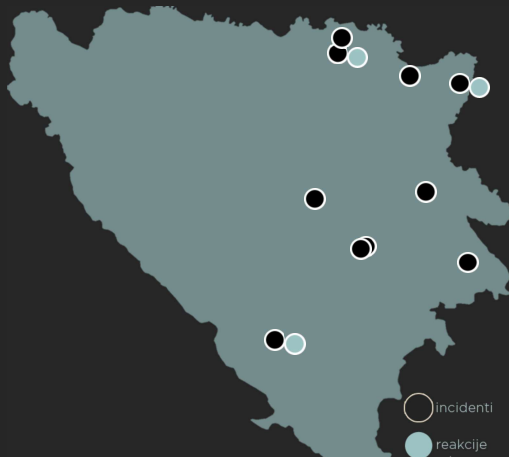

MONITOR MRŽNJE

MART 2024

Incidenti počinjeni iz mržnje su često nasilna ispoljavanja netolerancije koja ulijevaju strah i unose razdor u zajednice. Ključno pitanje u borbi protiv ovih incidenata je rješavanje problema predrasuda koji leži u osnovi ovih razdirućih djela. Misija OSCE-a u BiH podržava vladine institucije, pravosudni sistem, lokalne organe vlasti i civilno društvo u efikasnom reagovanju na ovakve vrste incidenata. Ovaj Monitor sadrži mjesečni pregled incidenata i reakcija na te incidente na cijeloj teritoriji BiH.

KARAKTERISTIKE ŽRTVE:

INCIDENTI POČINJENI IZ MRŽNJE OD JANUARA 2024: 30

INCIDENTI / REAKCIJE U OVOM MJESECU

Bijeljina 1/2	Brčko Distrikt 1/0
Centar Sarajevo 1/0	Kakanj 1/0
Lukavac 1/2	Mostar 1/1
Novo Sarajevo 1/0	Odžak 1/0
Višegrad 1/0	Vlasenica 1/0