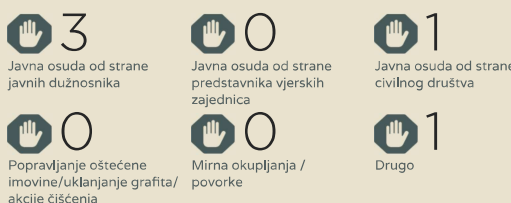

KARAKTERISTIKE ŽRTVE:

INCIDENTI POČINJENI IZ MRŽNJE OD JANUARA 2024: 30

INCIDENTI / REAKCIJE U OVOM MJESECU

Bijeljina 1/2	Brčko Distrikt 1/0
Centar Sarajevo 1/0	Kakanj 1/0
Lukavac 1/2	Mostar 1/1
Novo Sarajevo 1/0	Odžak 1/0
Višegrad 1/0	Vlasenica 1/0

Izdvojeno

U martu su vlasti i civilno društvo u Livnu i Zvorniku postigli napredak u promovisanju inkluzivnosti i rješavanju različitih društvenih izazova u svojim zajednicama doradom Plana za osudu krivičnih djela počinjenih iz mržnje u Livnu i finalizacijom prioriteta za Akcioni plan za koheziju zajednice Zvornika. Ovi koraci pokazali su predanost aktivnom angažmanu i odgovaraju na potrebe svojih zajednica.

REAKCIJE

REAKCIJE
NA INCIDENTE POČINJENE
IZ MRŽNJE
U OVOM MJESECU

5

VRSTE REAKCIJE

PREVENCIJA

OD JANUARA 2024:

24 : 9

reakcije