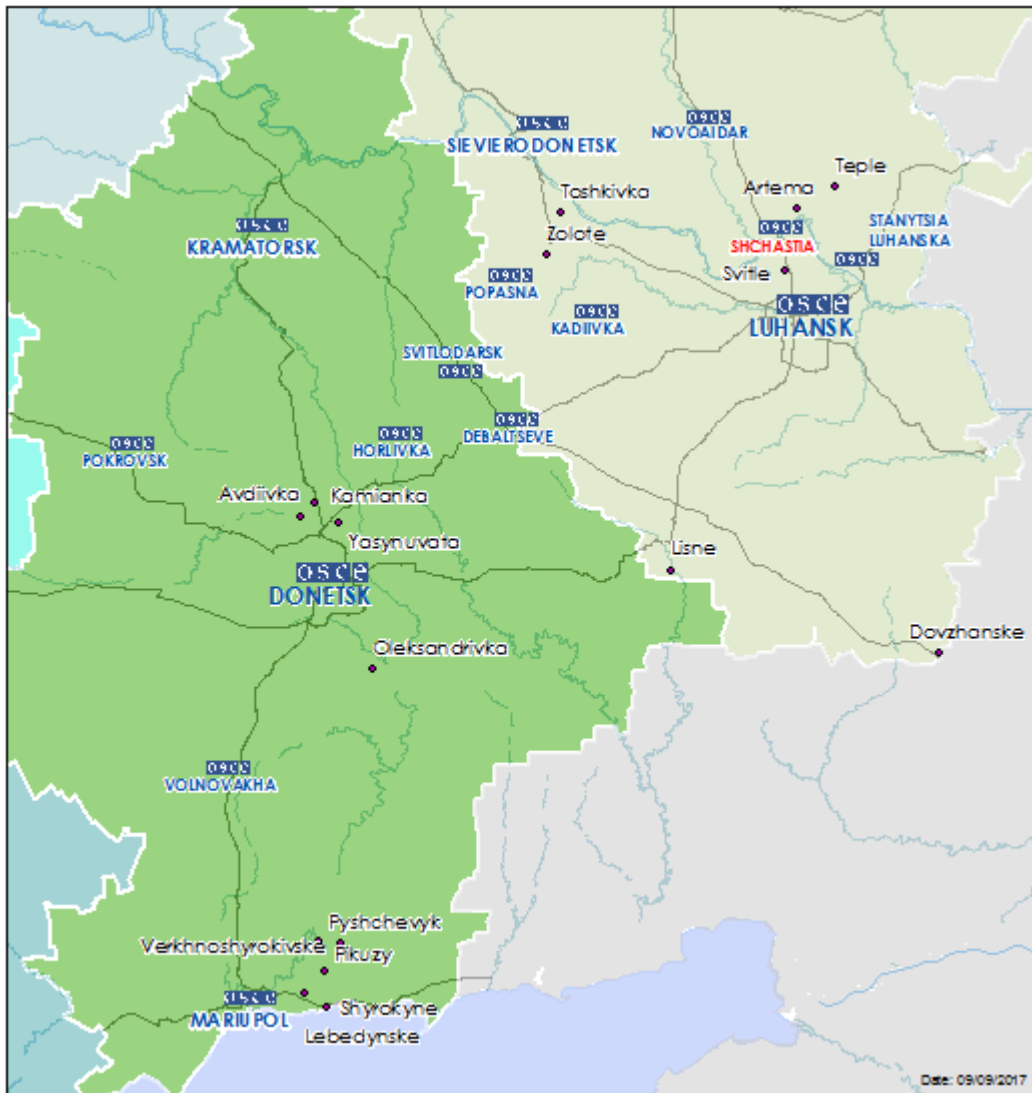

Мапа Донецької та Луганської областей²

² За рішенням Постійної ради №1117 від 21 березня 2014 року, СММ базується у десяти містах на всій території України (Херсон, Одеса, Львів, Івано–Франківськ, Харків, Донецьк, Дніпро, Чернівці, Луганськ і Київ). Ця мапа східної України призначена для ілюстративних цілей. На ній вказані населені пункти, згадані у звіті, а також ті, де є офіси СММ (команди спостерігачів, представництва і передові патрульні бази) в Донецькій і Луганській областях. (Червоним кольором виділена передова патрульна база, з якої співробітники СММ були тимчасово передислоковані починаючи з 27 вересня 2016 року згідно з рекомендаціями експертів з безпеки з деяких держав–учасниць ОБСЄ).