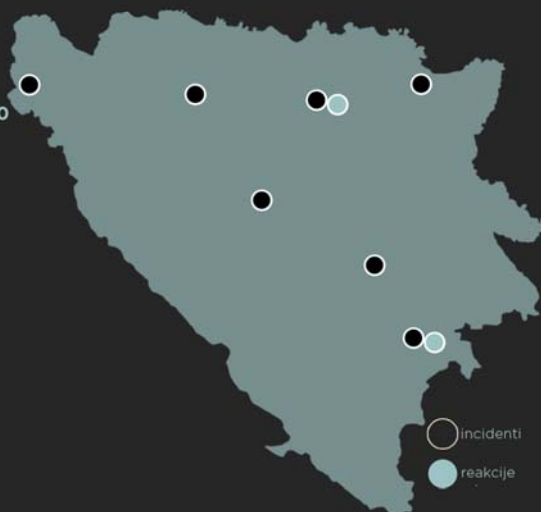

MONITOR MRŽNJE

MART 2015

Incidenti počinjeni iz mržnje su često nasilna ispoljavanja netolerancije koja ulijevaju strah i unose razdor u zajednice. Ključno pitanje u borbi protiv ovih incidenata je rješavanje problema predrasuda koji leži u osnovi ovih razdirućih djela. Misija OSCE-a u BiH podržava vladine institucije, pravosudni sistem, lokalne organe vlasti i civilno društvo u efikasnom reagovanju na ovakve vrste incidenata. Ovaj Monitor sadrži mjesečni pregled incidenata i reakcija na te incidente na cijeloj teritoriji BiH.

KARAKTERISTIKE ŽRTVE:

INCIDENTI POČINJENI IZ MRŽNJE OD JANUARA 2015: 32

INCIDENTI / REAKCIJE U OVOM MJESECU

Banja Luka 1/0	Bihac 1/0
Brčko Distrikt 1/0	Centar Sarajevo 1/0
Doboj 4/10	Foča 1/1
Travnik 1/0	

Izdvojeno

Nogometni savez BiH pružio je podršku portalu Supergradjani/Supergradjan u borbi protiv mržnje. U 17. kolu premijer lige za muškarce upućena je jedinstvena poruka protiv mržnje i netolerancije pred početak svih 8 utakmica. Navijači su pozvani da podrže fer-plej i da ne koriste stadione za izazivanje mržnje.