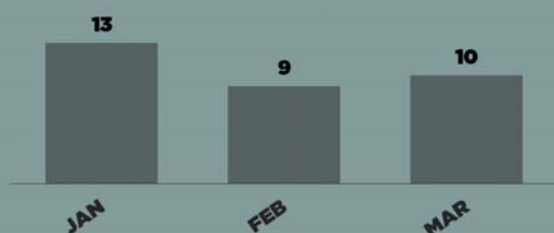

INCIDENTI MRŽNJE

INCIDENTI POČINJENI
IZ MRŽNJE
U OVOM MJESECU

10

VRSTE INCIDENATA

Incidenti se mogu sastojati od više počinjenih radnji. Jedan incident može biti svrstan u više od jedne navedene kategorije.

KARAKTERISTIKE ŽRTVE:

INCIDENTI POČINJENI IZ MRŽNJE OD JANUARA 2015: 32

INCIDENTI / REAKCIJE U OVOM MJESECU

Banja Luka 1/0	Bihac 1/0
Brčko Distrikt 1/0	Centar Sarajevo 1/0
Doboj 4/10	Foča 1/1
Travnik 1/0	