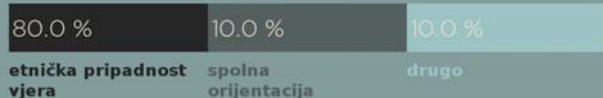

INCIDENTI MRŽNJE

INCIDENTI POČINJENI
IZ MRŽNJE
U OVOM MJESECU

10

VRSTE INCIDENATA

Incidenti se mogu sastojati od više počinjenih radnji. Jedan incident može biti svrstan u više od jedne navedene kategorije.

KARAKTERISTIKE ŽRTVE:

INCIDENTI POČINJENI IZ MRŽNJE OD JANUARA 2015: 32

INCIDENTI / REAKCIJE U OVOM MJESECU

Banja Luka 1/0	Bihac 1/0
Brčko Distrikt 1/0	Centar Sarajevo 1/0
Doboj 4/10	Foča 1/1
Travnik 1/0	