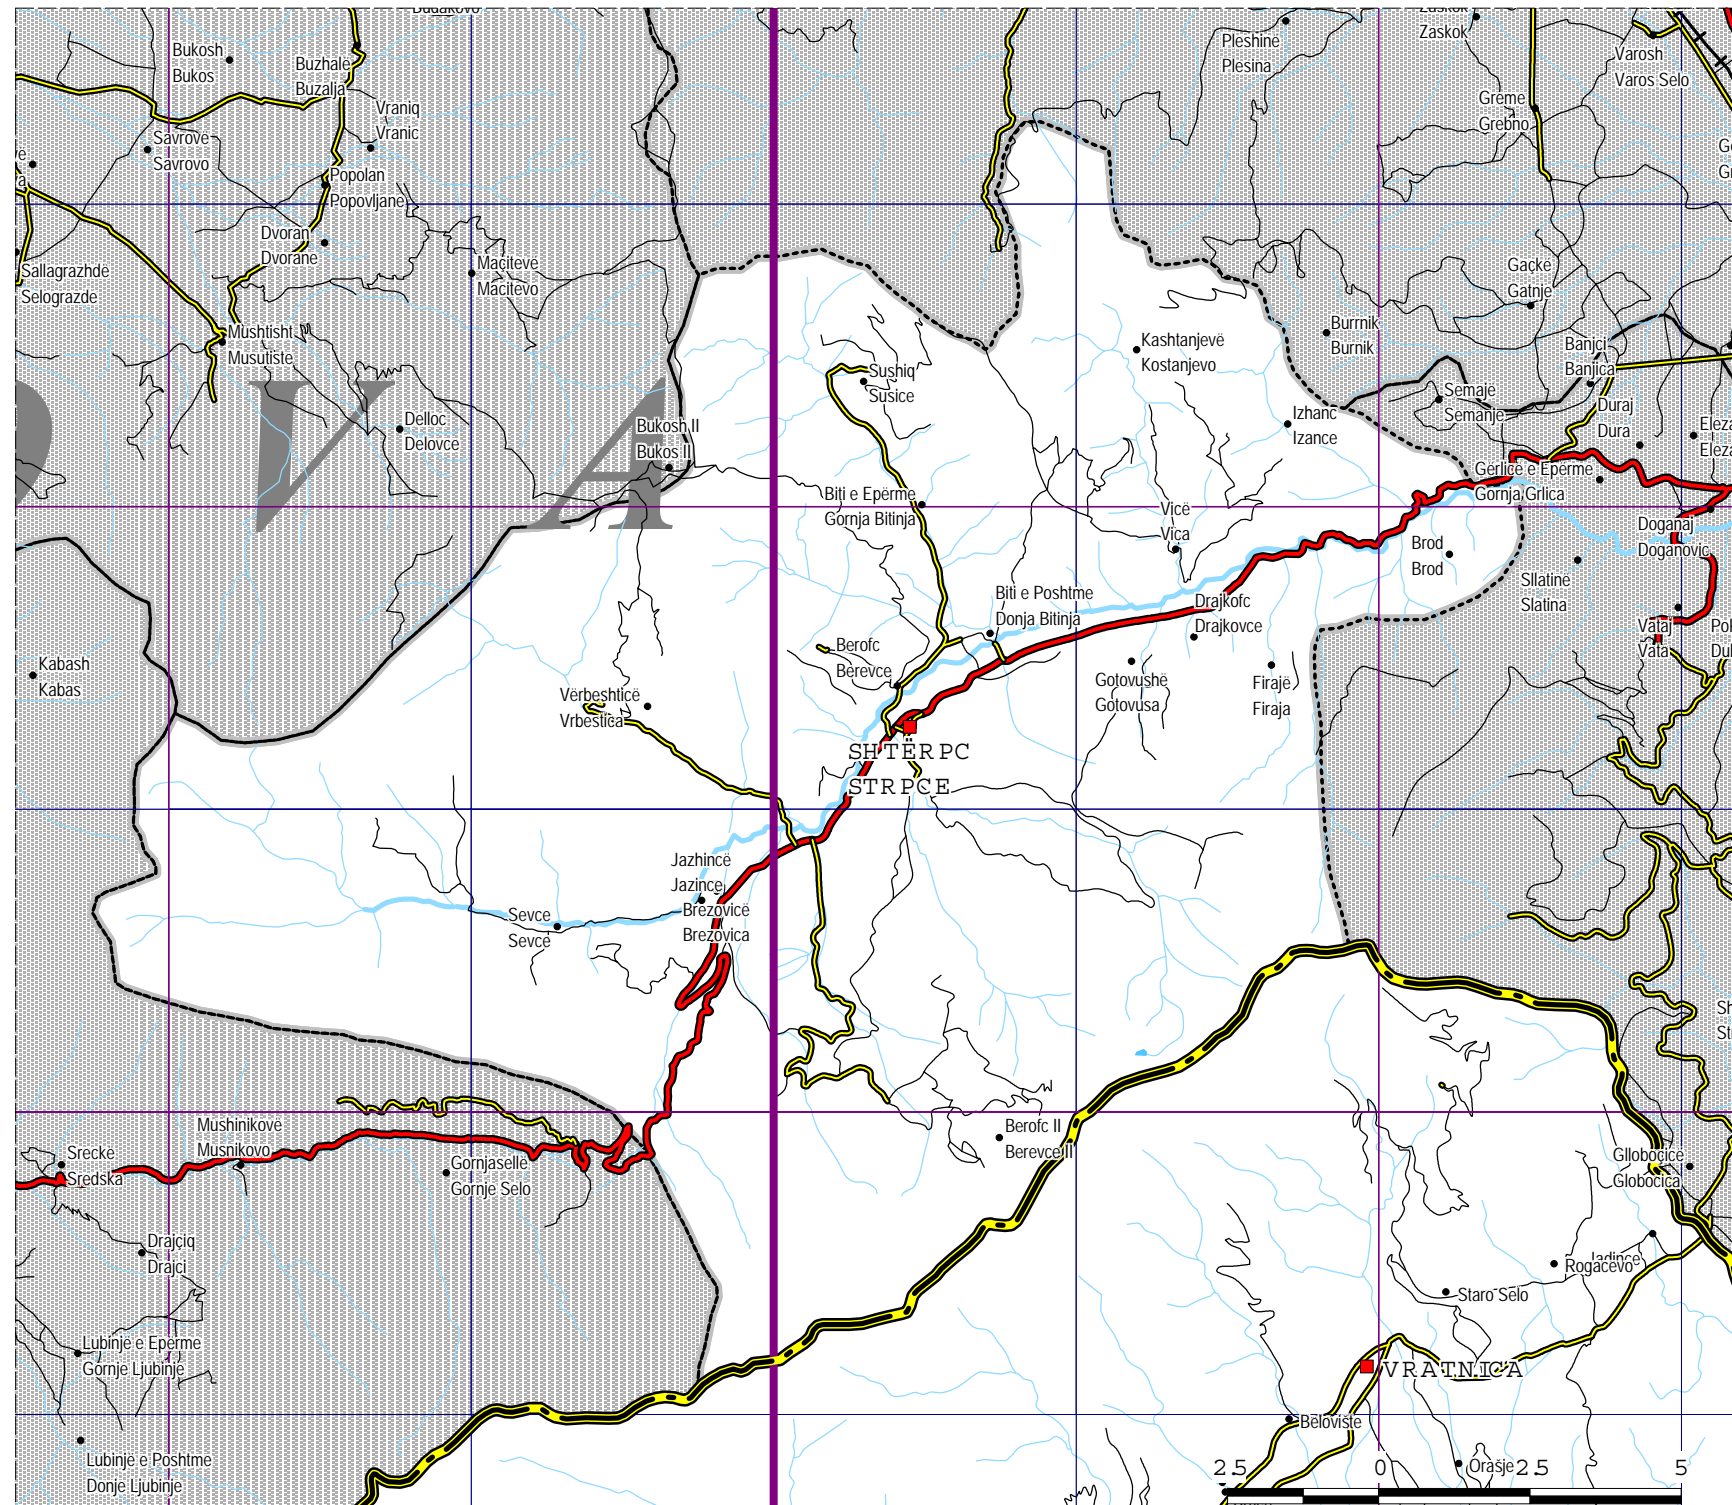

Shtërpcë / Strpce

Kilometers

Scale:
1:125,000