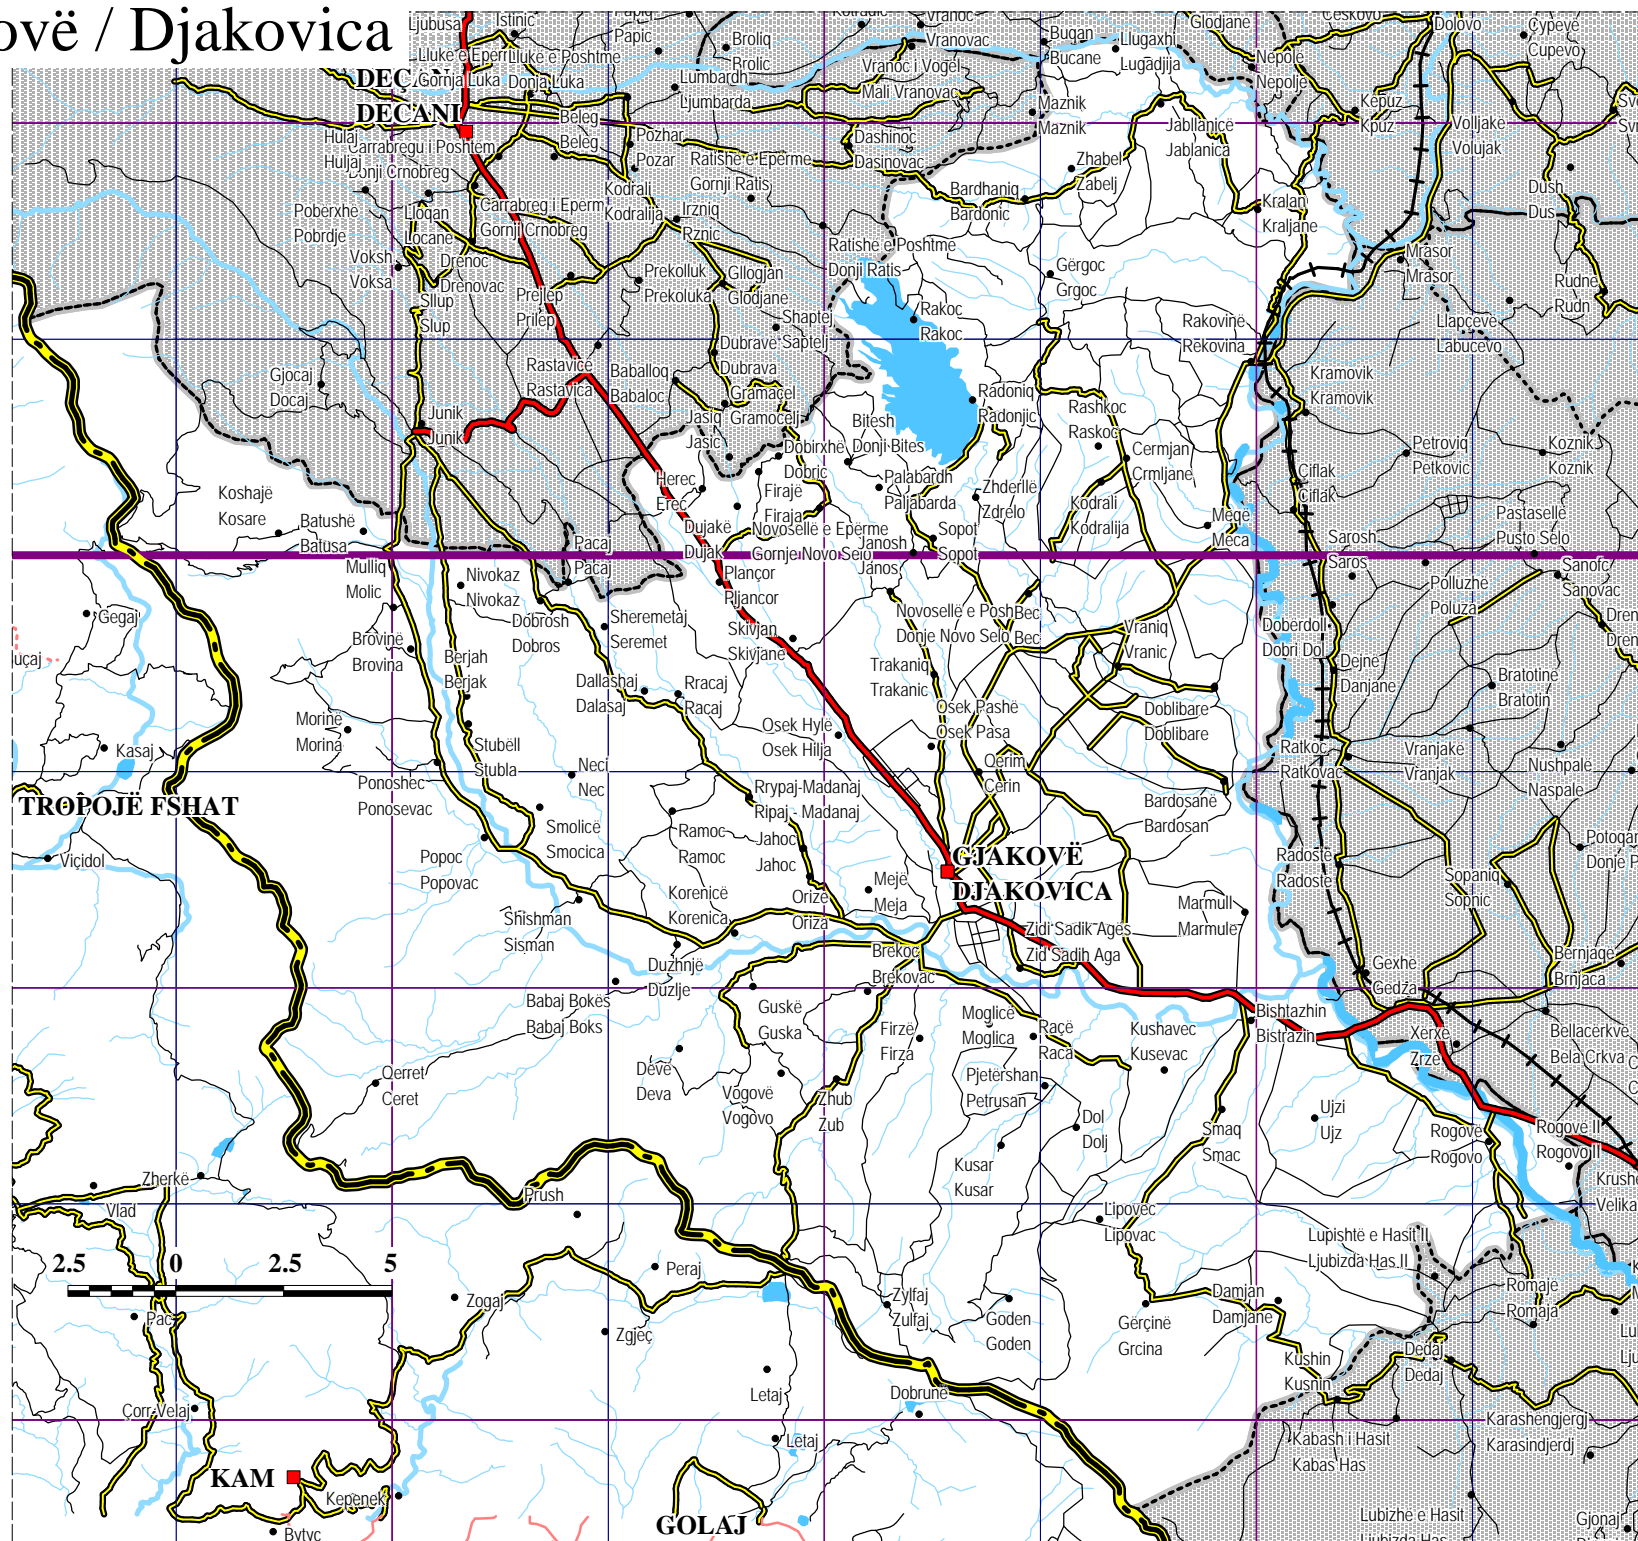

Gjakovë / Djakovica

TROPOJË FSHAT

**GJAKOVË
DJAKOVICA**

KAM

GOLAJ

X:\Maps\Workspaces\Simple Maps\20 Gjakovë
 Source: WEU, NIMA
 Prishtina, Kosova, February 20, 2001

Scale
1:175,000
Kilometers